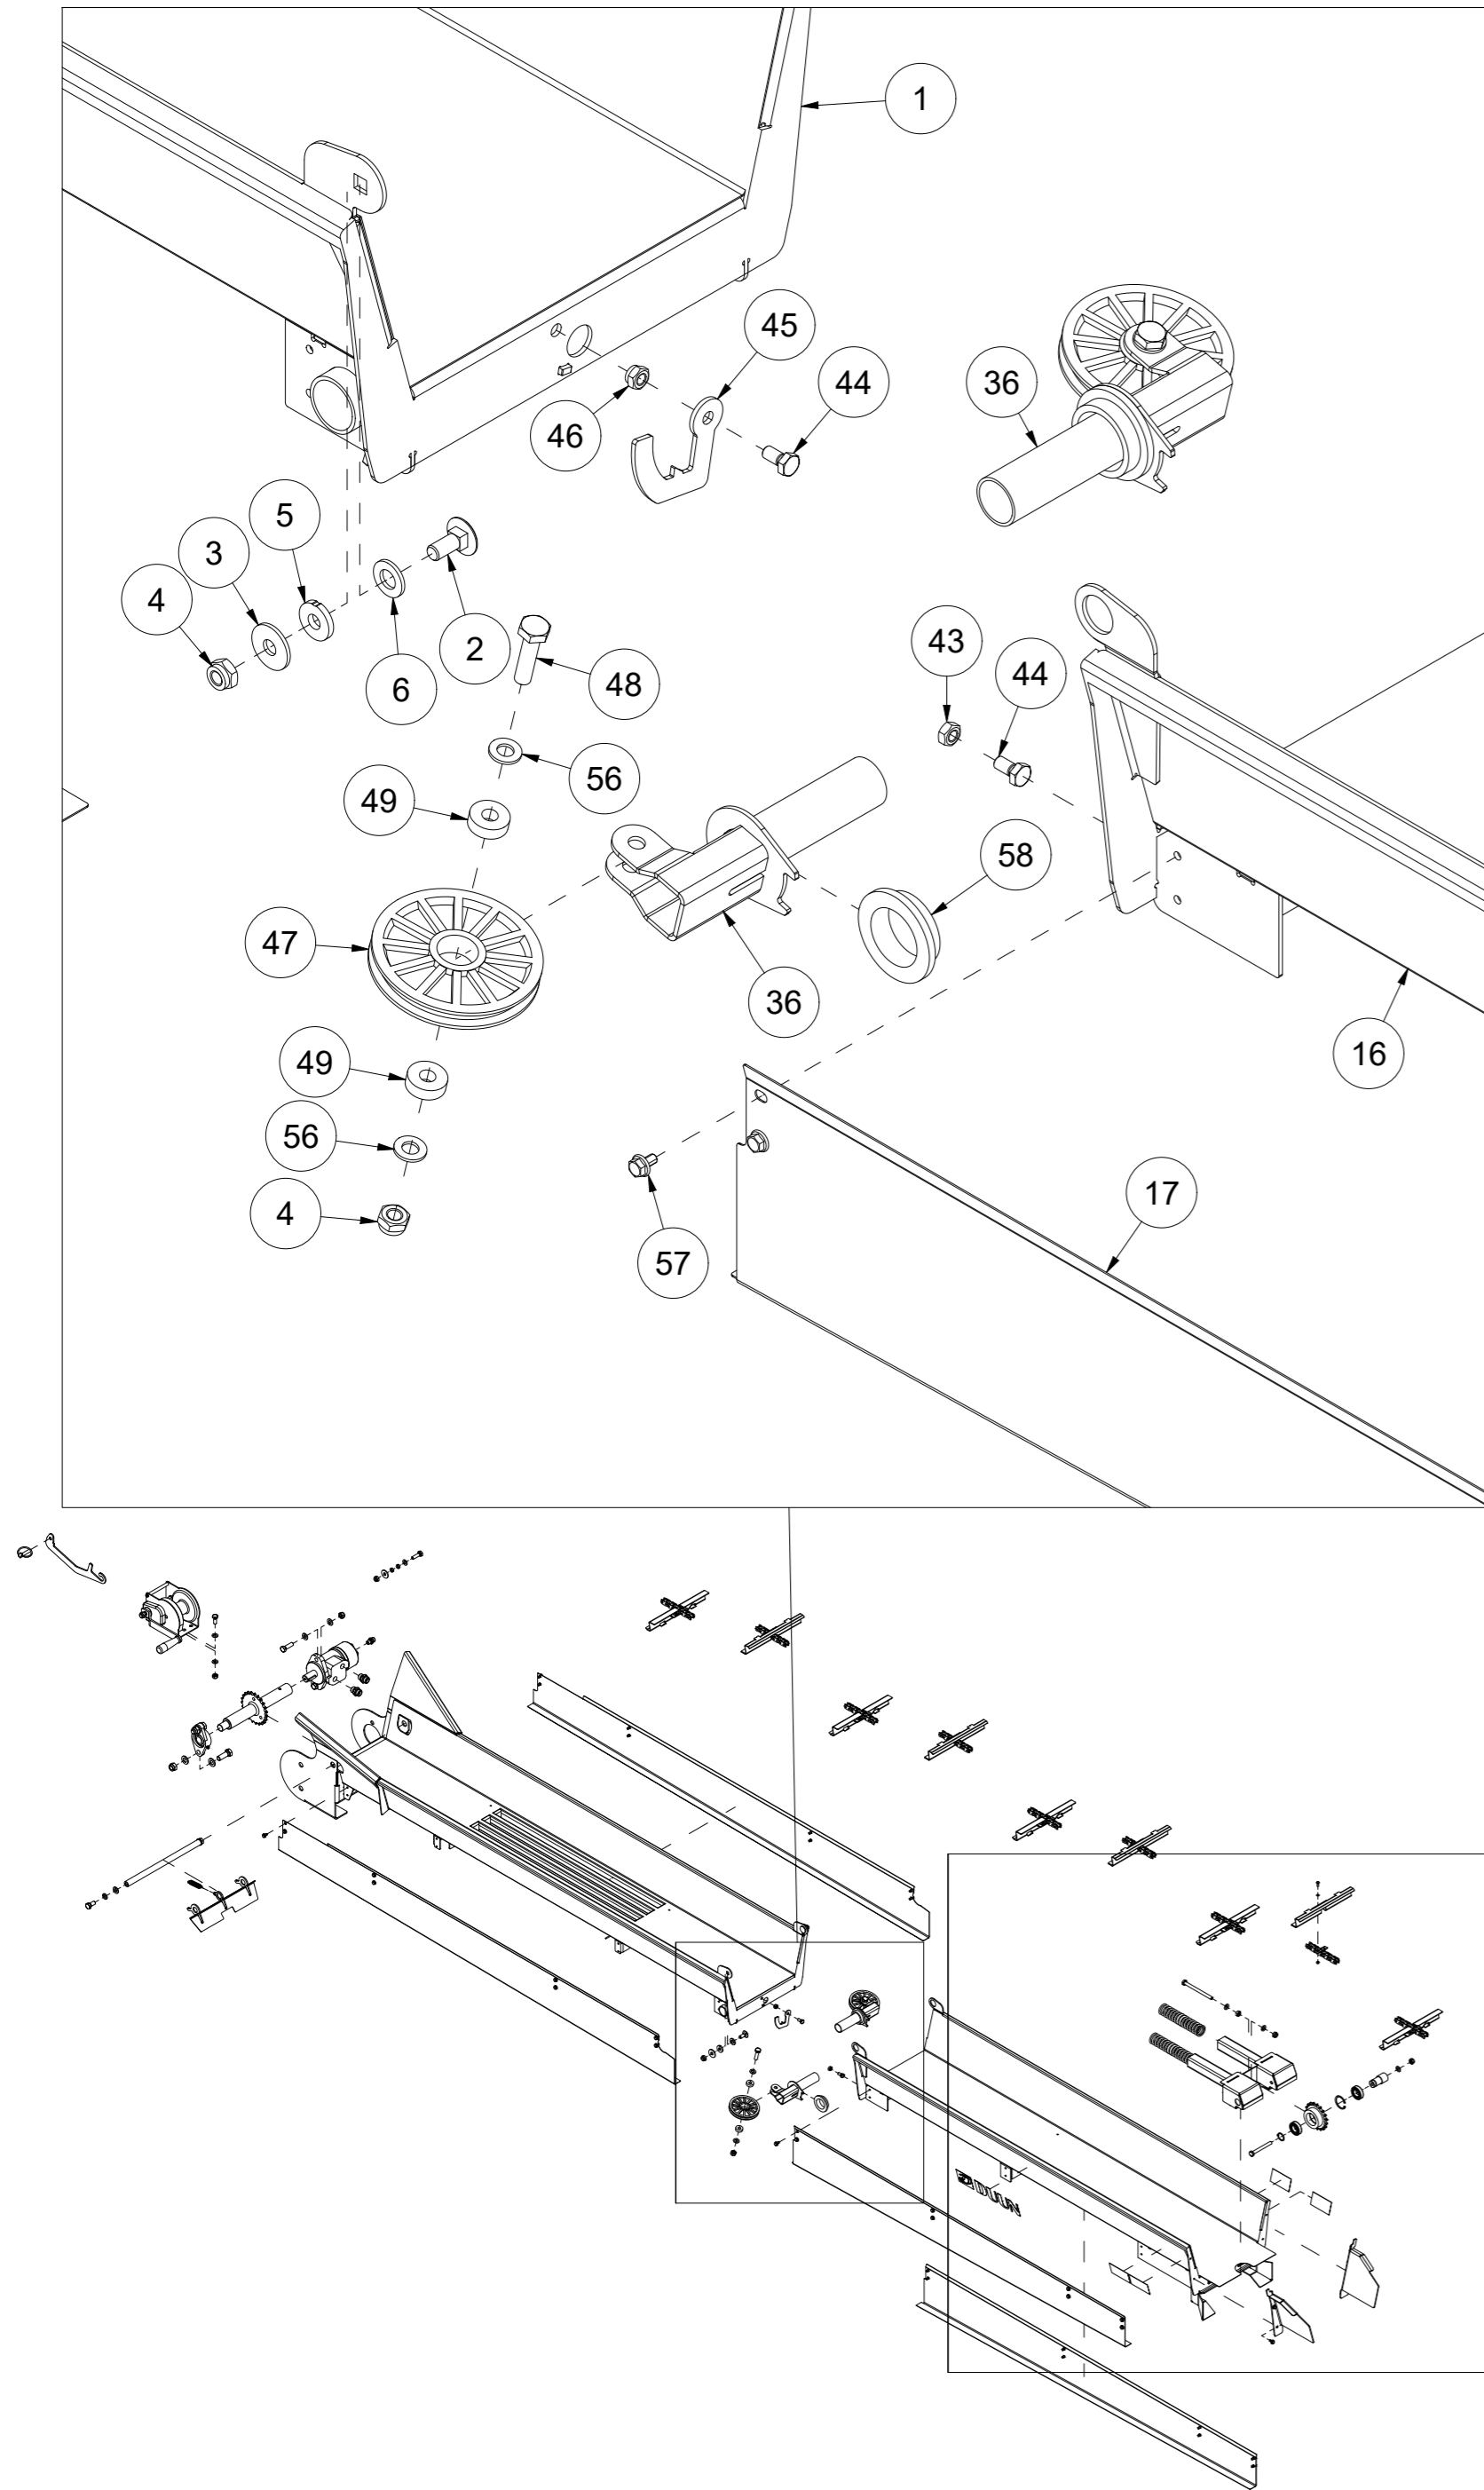

Pos	Qty	Article no	Designation	Pos	Qty	Article no	Designation
1	1	41321046	Transport conveyor, lower	57	36	2465196	Hexagon screw Taptite with flange M6x10 EIZn 8.8
2	2	2344330	Locking screw M10x25 EIZn 8.8 DIN 603	58	2	23311032	Plastic bearing Ø39/48x15
3	3	2533060	Body washer M10 EIZn DIN 9021	59	1	2963105	Roller chain 5/8" Sim 504 link galv.
4	10	2483610	Locking nut M10 EIZn DIN 985	60	9	41321053	Carrier
5	2	41151031	Bearing washer	61	18	2483607	Locking nut M5 EIZn DIN 985
6	8	2531069	Washer M12 EIZn DIN 125	62	18	2422162	Hexagon screw M5x12 EIZn 8.8 DIN 933
7	1	2954169	Flange bearing UCFL 205 25mm	63	18	2531029	Washer M5 EIZn DIN 125
8	1	2955513	Hydraulic motor 315 ccm				
9	1	41321060	Chain wheel shaft				
10	1	41321063	Conveyor lower left side cover				
11	1	41321064	Conveyor lower right side cover				
12	4	2531078	Washer M16 EIZn DIN 125				
13	2	2422491	Hexagon screw M16x45 EIZn 8.8 DIN 933				
14	2	2483611	Locking nut M12 EIZn DIN 985				
15	2	2422352	Hexagon screw M12x40 EIZn 8.8 DIN 933				
16	1	41321047	Upper conveyor				
17	1	41321056	Conveyor upper left side cover				
18	1	2935071	Adhesive label Duun H60				
19	2	2935034	Adhesive label 90x48 Hanging ribbon				
20	2	2935088	Adhesive label 90x48 Hand pinching hazard				
21	1	41321057	Conveyor upper right side cover				
22	2	2912085	Pressure spring Dt5,5 Di29 L200 St				
23	1	41321051	Chain tensioner				
24	1	2422319	Hexagon screw M10x130 EIZn 8.8 DIN 931				
25	1	2481610	Hexagon nut M10 EIZn DIN 934				
26	1	41321052	Chain wheel 5/8" Z19 Ø47,0				
27	1	2553247	Seeger ring I 47x2,0 DIN 472				
28	1	41201082	Shaft				
29	1	2422315	Hexagon screw M10x90 EIZn 8.8 DIN 931				
30	1	2553125	Seeger ring A 25x1,2 DIN 471				
31	2	2951124	Ball bearing 6005 2RS 25x47x12 DIN 625				
32	1	41321061	Tube				
33	1	41321062	Hatch of conveyor				
34	2	2422346	Hexagon screw M12x25 EIZn 8.8 DIN 933				
35	2	2534069	Spring washer M12 EIZn DIN 127				
36	2	41321066	Pulley holder				
37	2	2957768	Hexagon nipple GEK BSP 1/2" L15 ED				
38	1	2966105	Winch 500 kg with brake and wire				
39	3	2422297	Hexagon screw M10x25 EIZn 8.8 DIN 933				
40	2	41201187	Washer				
41	1	41321077	Lock plate				
42	1	2556142	Locking pin Ø10x40				
43	2	2481609	Hexagon nut M8 EIZn DIN 934				
44	3	2422240	Hexagon screw M8x16 EIZn 8.8 DIN 933				
45	1	41321120	Locking hook				
46	1	2483609	Locking nut M8 EIZn DIN 985				
47	2	2245011	Pulley, plastic				
48	2	2422303	Hexagon screw M10x40 EIZn 8.8 DIN 931				
49	4	41121084	Inlay in pulley				
50	1	41201374	Tension spring Dt2,0 Dy15 L70 St Rød				
51	1	41321101	Right bracket				
52	1	41321102	Left bracket				
53	1	2957754	Hexagon nipple GEK BSP 1/4" L10 ED				
54	1	2422301	Hexagon screw M10x35 EIZn 8.8 DIN 933				
55	2	2483613	Locking nut M16 EIZn DIN 985				
56	14	2531060	Washer M10 EIZn DIN 125