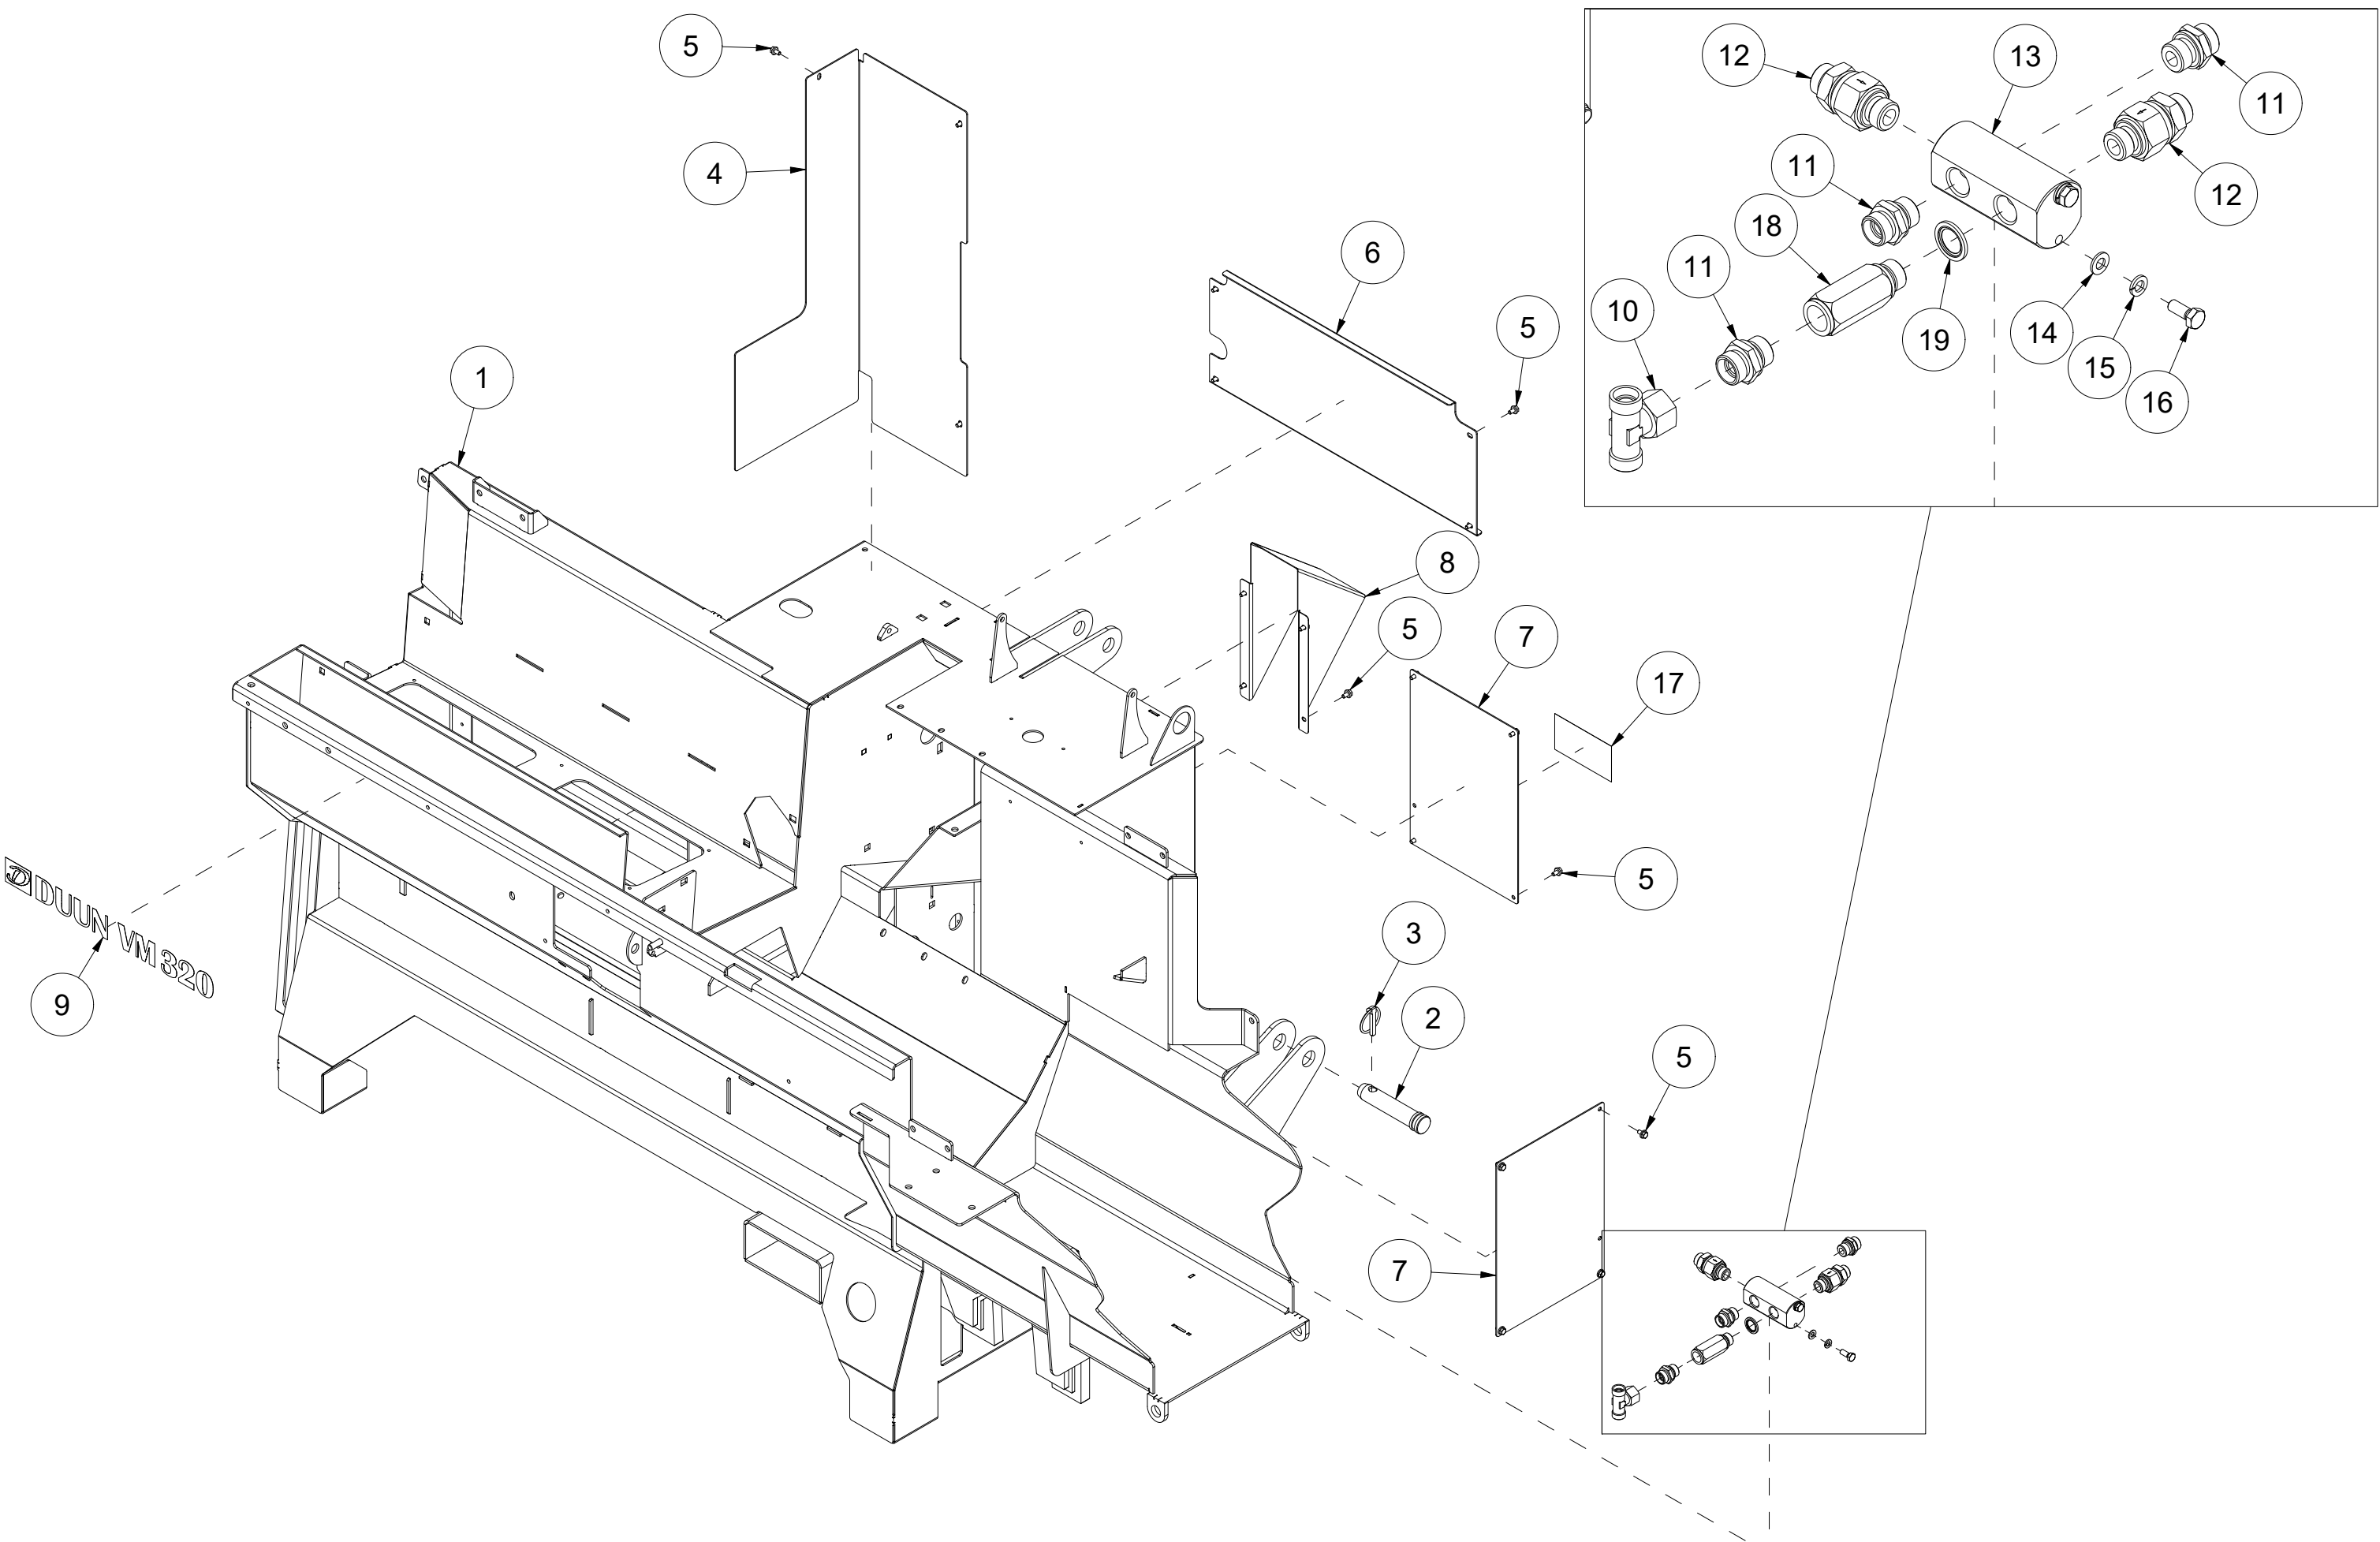

VM320

Spare parts catalogue

Duun Industrier as
7630 Åsen, Norway
www.duun.no

001 Chassis VM320

DUUN VM320

Pos	Qty	Article no	Designation
1	1	41321001	Chassis VM320
2	2	2551730	Drawbar bolt cat. 2 Ø28x95
3	2	2556142	Locking pin Ø10x40
4	1	41321070	Cover
5	19	2451196	Hexagon screw with flange M6x10 EIZn 8.8 DIN 6921
6	1	41321071	Cover
7	2	41321085	Cover
8	1	41311121	Funnel
9	1	2935145	Adhesive label VM320
10	1	2957775	T--hexagon nipple EVTK 15L
11	3	2957768	Hexagon nipple GEK BSP 1/2" L15 ED
12	2	2955295	Non return valve 0,5 Bar
13	1	41321074	Manifold
14	2	2531047	Washer M8 EIZn DIN 125
15	2	2534047	Spring washer M8 EIZn DIN 127
16	2	2422244	Hexagon screw M8x20 EIZn 8.8 DIN 933
17	1	2935131	Adhesive label 132x72 400 approx.
18	1	41321128	Non return valve
19	1	2957861	Hydraulic packing 1/2"

002 Log stop VM320

Pos	Qty	Article no	Designation
1	1	41321006	Bracket
2	1	41311144	Length indicator
3	6	2531047	Washer M8 EIZn DIN 125
4	6	2422244	Hexagon screw M8x20 EIZn 8.8 DIN 933
5	1	2478407	Grease nipple, straight M8
6	1	41311010	Log stopper holder
7	1	2115126	Cotter 8x7 L22 St DIN 6885A
8	3	2534060	Spring washer M10 EIZn DIN 127
9	1	2422297	Hexagon screw M10x25 EIZn 8.8 DIN 933
10	1	2913030	Extension spring Dt2,5 Dy25 L100 St
11	1	41311140	Bracket
12	1	41311141	Log stopper plate
13	1	2483613	Locking nut M16 EIZn DIN 985
14	2	2483610	Locking nut M10 EIZn DIN 985
15	2	2531060	Washer M10 EIZn DIN 125
16	2	2344331	Locking screw M10x30 EIZn 8.8 DIN 603
17	1	41311166	Eccentric
18	1	41311167	Striking-plate
19	1	41311168	Striking-plate
20	2	2422301	Hexagon screw M10x35 EIZn 8.8 DIN 933
21	1	2245230	Plastic storage 30x34x52
22	1	41321097	Arm
23	6	2534047	Spring washer M8 EIZn DIN 127
24	3	2476197	Unbraco button head screw M6x12 EIZn ISO 7380
25	1	2422501	Hexagon screw M16x90 EIZn 8.8 DIN 931