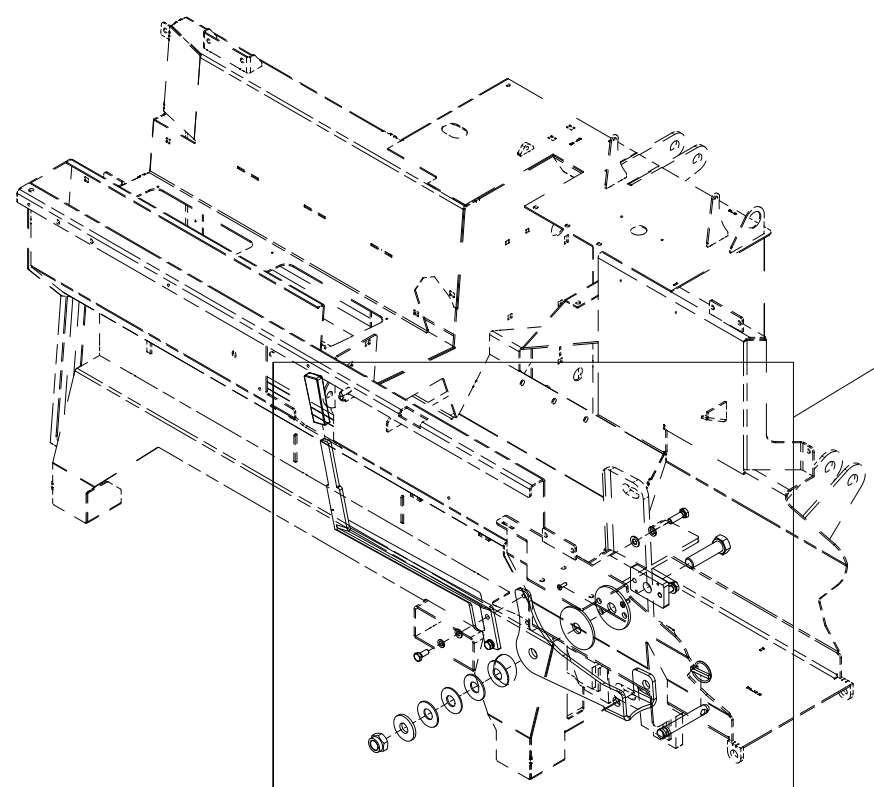

010 Knife lift VM320

Pos	Qty	Article no	Designation
1	1	41311038	Lifting arm, manual
2	1	41311039	Manual knife lever
3	1	2245047	Plastic handle
4	2	2422297	Hexagon screw M10x25 EIZn 8.8 DIN 933
5	2	2531060	Washer M10 EIZn DIN 125
6	2	2534060	Spring washer M10 EIZn DIN 127
7	1	2556142	Locking pin Ø10x40
8	1	2526322	Top strut bolt cat. 1 Ø19x97
9	1	41311134	Bracket
10	1	41311133	Installation bracket
11	1	41311071	Washer Ø24/60x6
12	1	2483617	Locking nut M24 EIZn DIN 985
13	1	2422656	Hexagon screw M24x90 EIZn 8.8 DIN 931
14	2	2472205	Unbrako countersink head screw M6x20 St 10.9 DIN 7991
15	4	2914260	Plate spring 60x25,5-4,65-3
16	1	41311070	Clutch plate
17	2	2534069	Spring washer M12 EIZn DIN 127
18	2	2531069	Washer M12 EIZn DIN 125
19	2	2422352	Hexagon screw M12x40 EIZn 8.8 DIN 933