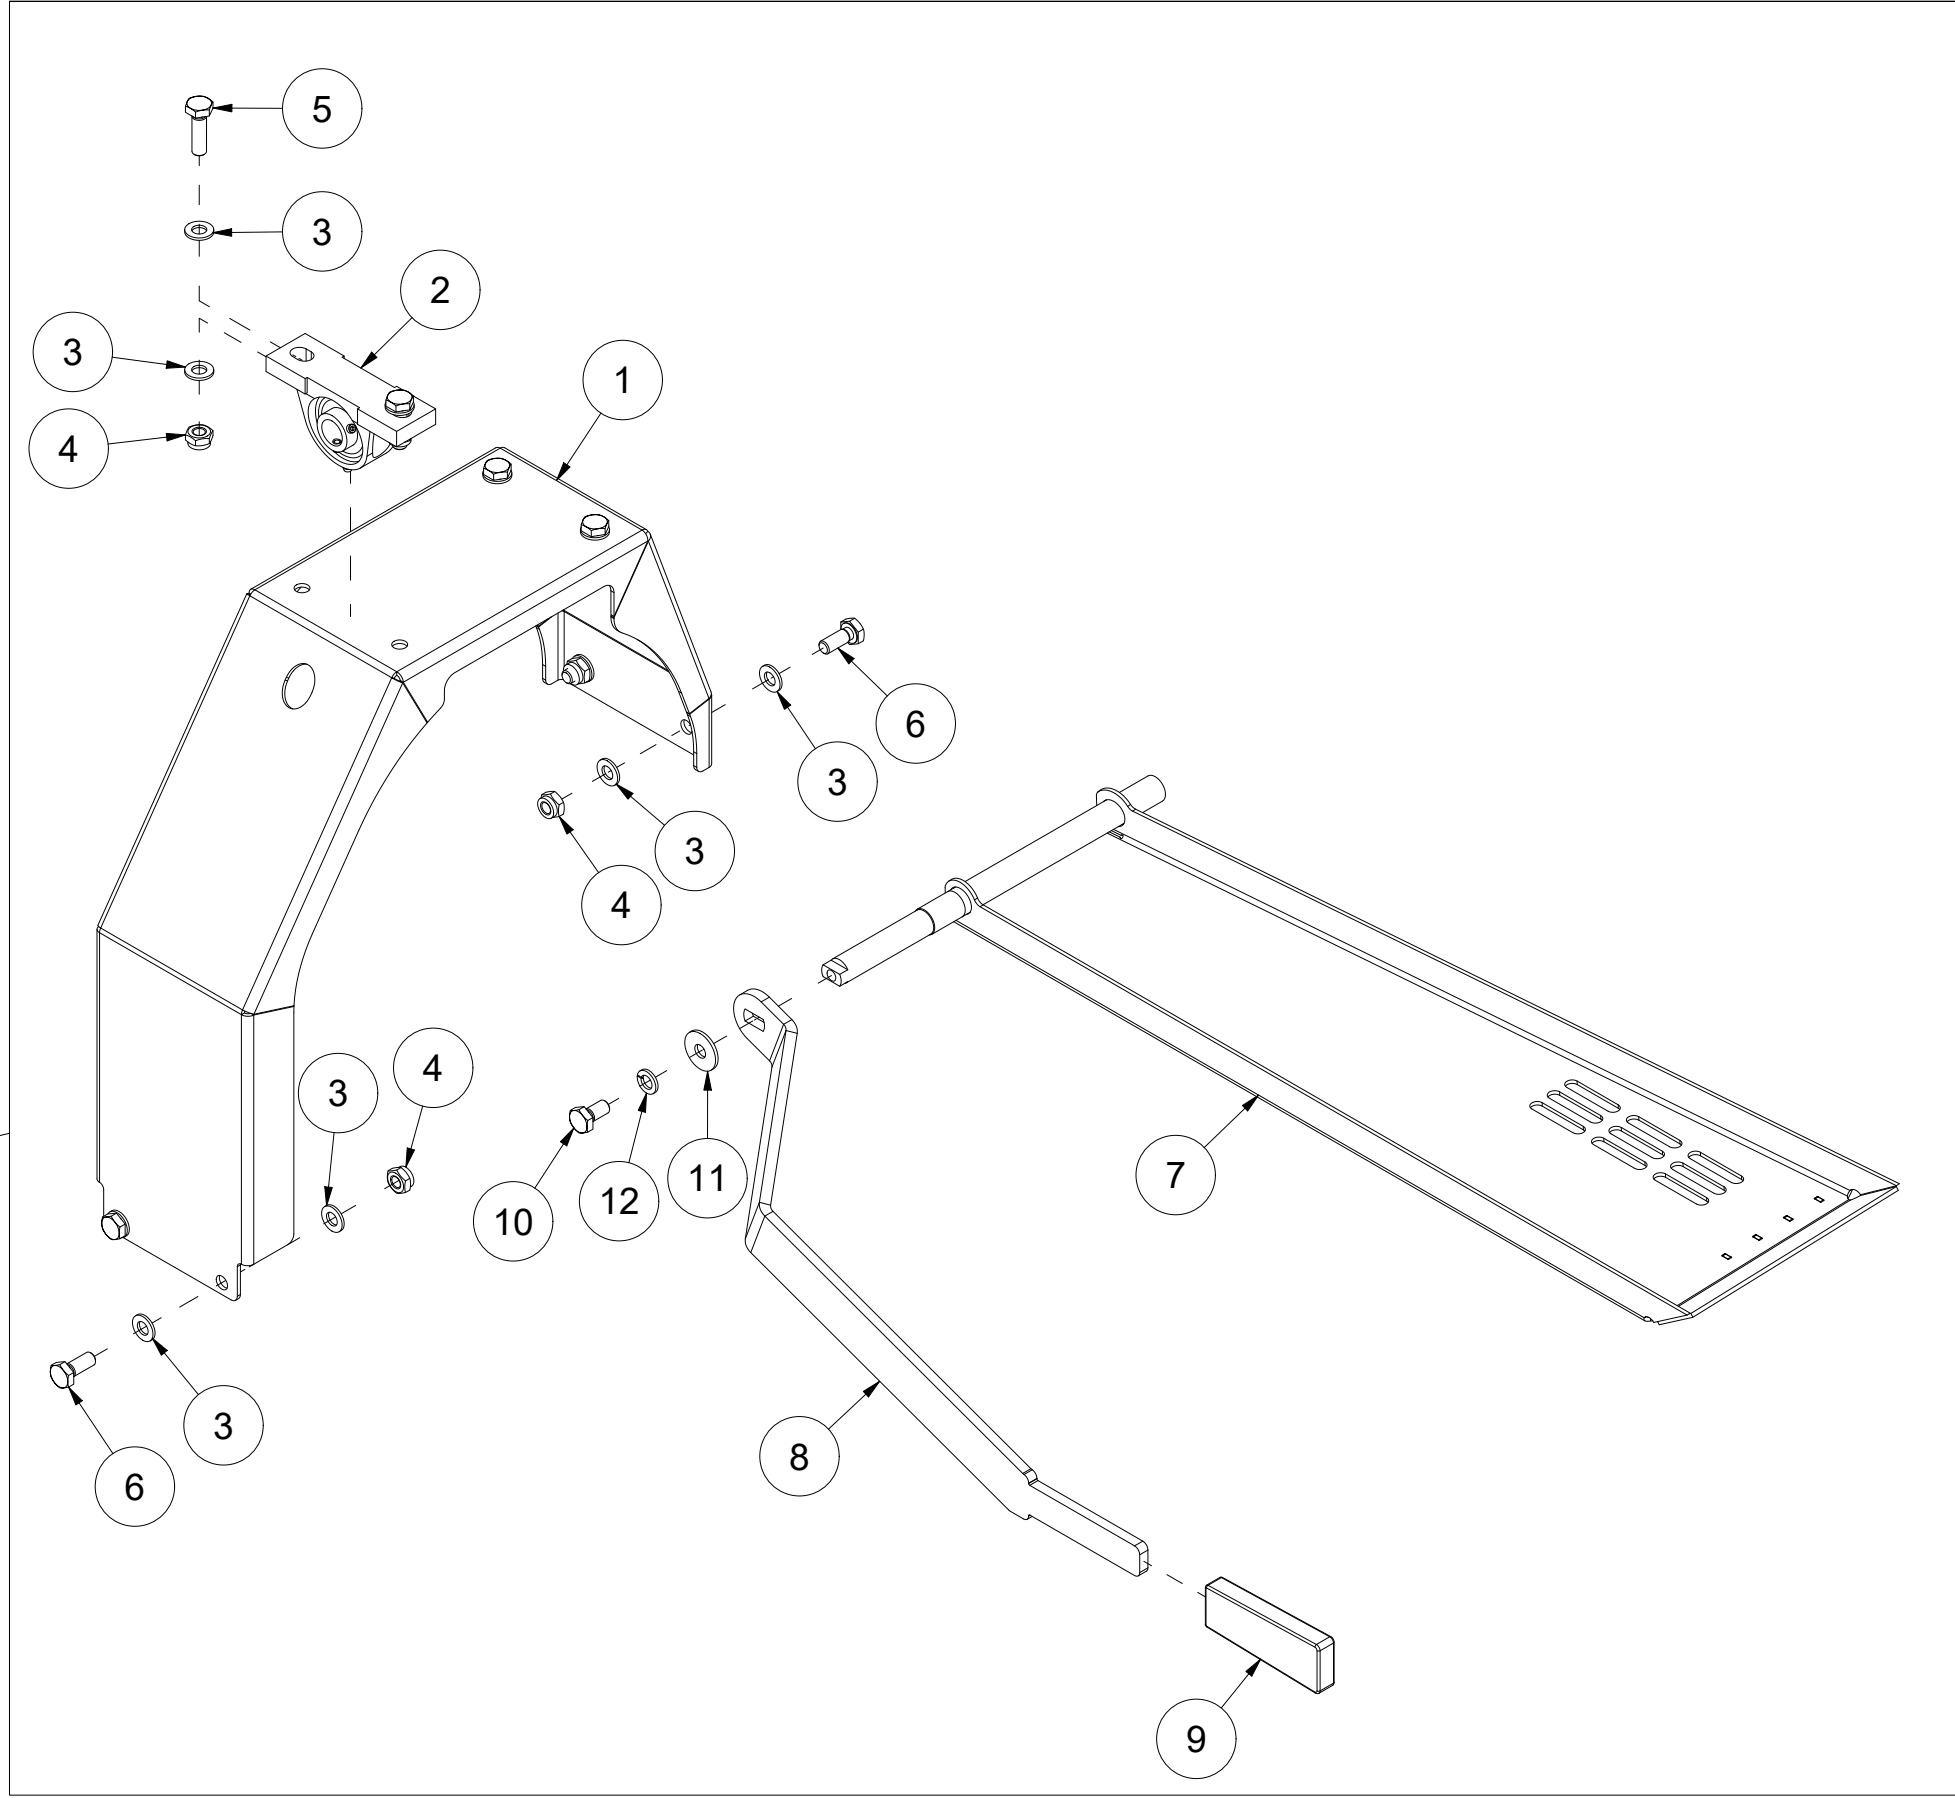

008 Log holder VM320

Pos	Qty	Article no	Designation
1	1	41321023	Bracket log holder
2	2	2954204	Foot bearing UCP 204 20mm
3	16	2531060	Washer M10 EIZn DIN 125
4	8	2483610	Locking nut M10 EIZn DIN 985
5	4	2422301	Hexagon screw M10x35 EIZn 8.8 DIN 933
6	4	2422297	Hexagon screw M10x25 EIZn 8.8 DIN 933
7	1	41321024	Log holder
8	1	41321025	Log holder handle
9	1	2245047	Plastic handle
10	1	2422295	Hexagon screw M10x20 EIZn 8.8 DIN 933
11	1	2533060	Body washer M10 EIZn DIN 9021
12	1	2534060	Spring washer M10 EIZn DIN 127