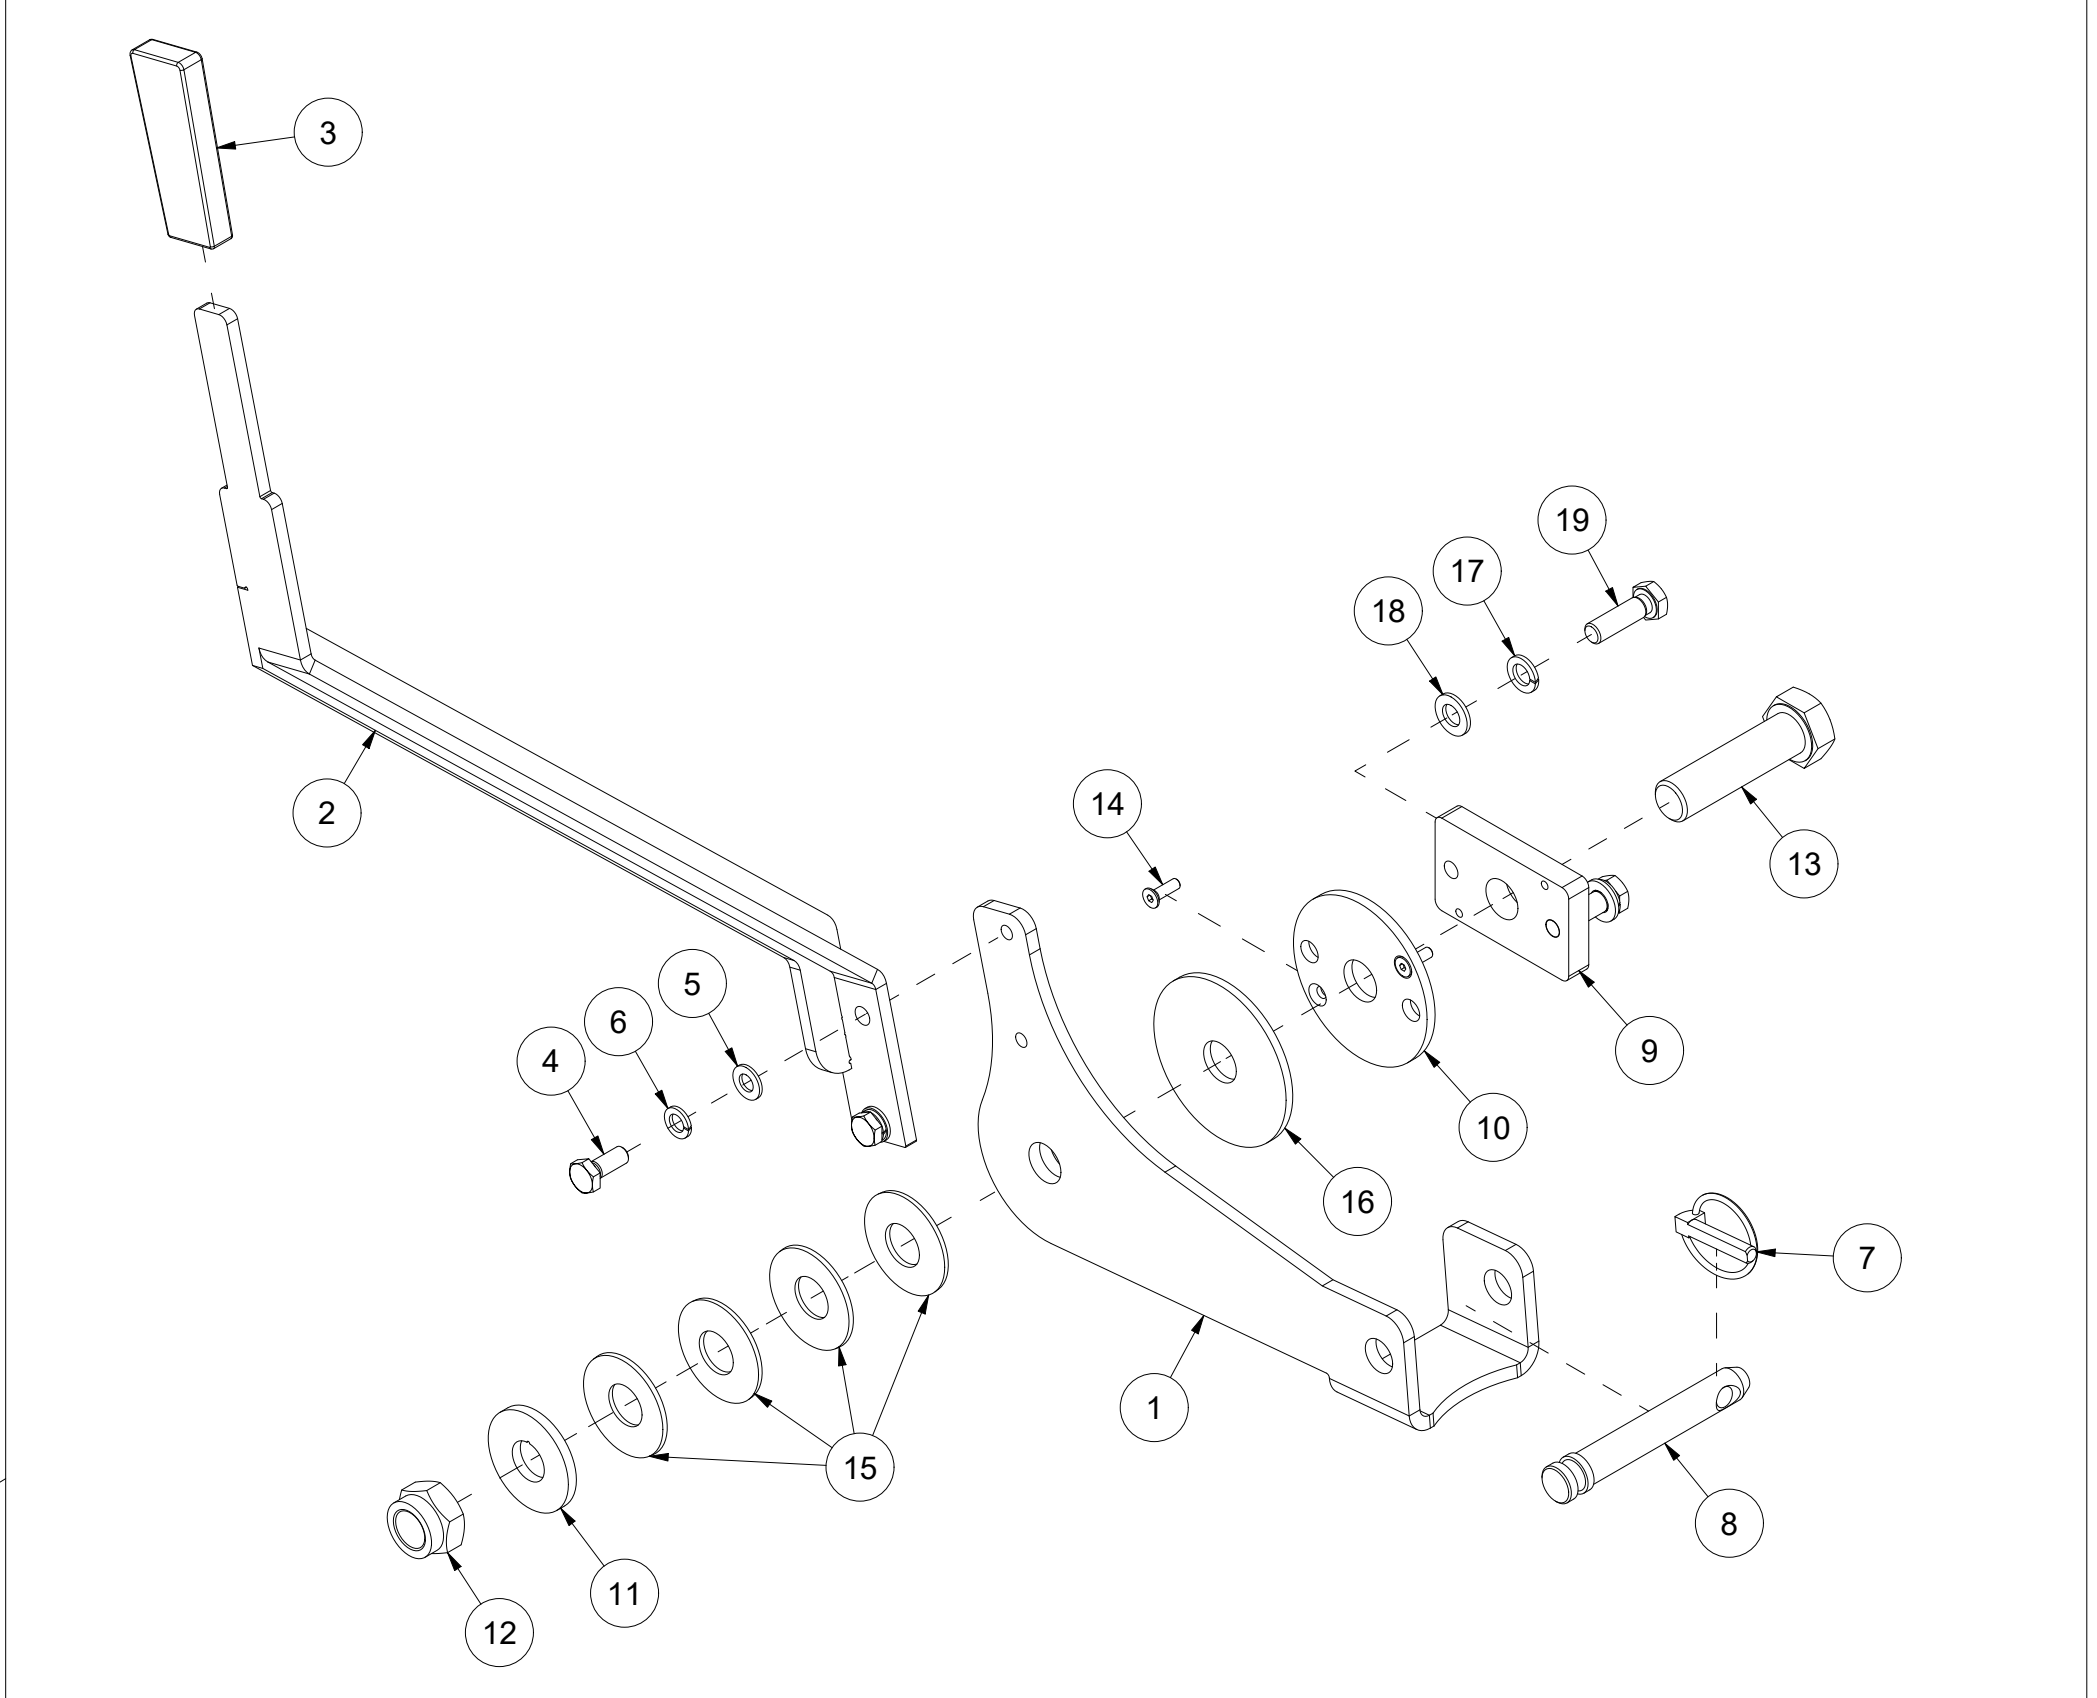

010 Knife lift VM320

Pos	Qty	Article no	Designation
1	1	41311038	Lifting arm, manual
2	1	41311039	Manual knife lever
3	1	2245047	Plastic handle
4	2	2422297	Hexagon screw M10x25 EIZn 8.8 DIN 933
5	2	2531060	Washer M10 EIZn DIN 125
6	2	2534060	Spring washer M10 EIZn DIN 127
7	1	2556142	Locking pin Ø10x40
8	1	2526322	Top strut bolt cat. 1 Ø19x97
9	1	41311134	Bracket
10	1	41311133	Installation bracket
11	1	41311071	Washer Ø24/60x6
12	1	2483617	Locking nut M24 EIZn DIN 985
13	1	2422656	Hexagon screw M24x90 EIZn 8.8 DIN 931
14	2	2472205	Unbrako countersink head screw M6x20 St 10.9 DIN 7991
15	4	2914260	Plate spring 60x25,5-4,65-3
16	1	41311070	Clutch plate
17	2	2534069	Spring washer M12 EIZn DIN 127
18	2	2531069	Washer M12 EIZn DIN 125
19	2	2422352	Hexagon screw M12x40 EIZn 8.8 DIN 933