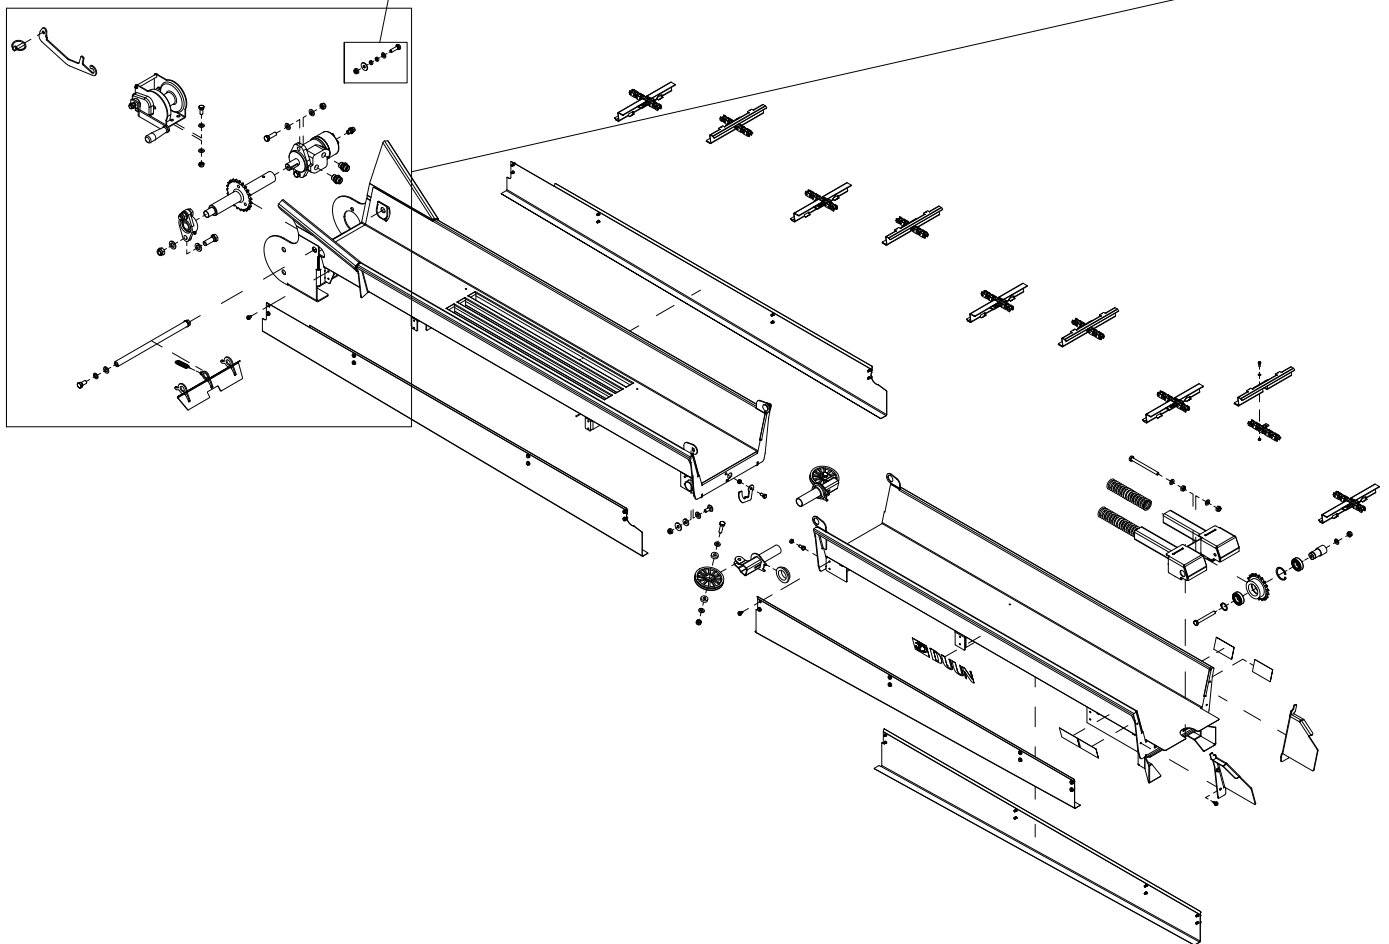

006 Conveyor (page 3) VM320

Pos	Qty	Article no	Designation	Pos	Qty	Article no	Designation
1	1	41321046	Transport conveyor lower	57	36	2465196	Hexagon screw Taptite with flange M6x10 EIZn 8.8
2	2	2344330	Locking screw M10x25 EIZn 8.8 DIN 603	58	2	23311032	Plastic bearing Ø39/48x15
3	3	2533060	Body washer M10 EIZn DIN 9021	59	1	2963105	Roller chain 5/8" Sim 504 link galv.
4	10	2483610	Locking nut M10 EIZn DIN 985	60	9	41321053	Carrier
5	2	41151031	Bearing washer	61	18	2483607	Locking nut M5 EIZn DIN 985
6	8	2531069	Washer M12 EIZn DIN 125	62	18	2422162	Hexagon screw M5x12 EIZn 8.8 DIN 933
7	1	2954169	Flange bearing UCFL 205 25mm	63	18	2531029	Washer M5 EIZn DIN 125
8	1	2955513	Hydraulic motor 315 ccm				
9	1	41321060	Chain wheel shaft				
10	1	41321063	Conveyor lower left side cover				
11	1	41321064	Conveyor lower right side cover				
12	4	2531078	Washer M16 EIZn DIN 125				
13	2	2422491	Hexagon screw M16x45 EIZn 8.8 DIN 933				
14	2	2483611	Locking nut M12 EIZn DIN 985				
15	2	2422352	Hexagon screw M12x40 EIZn 8.8 DIN 933				
16	1	41321047	Upper conveyor				
17	1	41321056	Conveyor upper left side cover				
18	1	2935071	Adhesive label Duun H60				
19	2	2935034	Adhesive label 90x48 Hanging ribbon				
20	2	2935088	Adhesive label 90x48 Hand pinching hazard				
21	1	41321057	Conveyor upper right side cover				
22	2	2912085	Pressure spring Dt5,5 Di29 L200 St				
23	1	41321051	Chain tensioner				
24	1	2422319	Hexagon screw M10x130 EIZn 8.8 DIN 931				
25	1	2481610	Hexagon nut M10 EIZn DIN 934				
26	1	41321052	Chain wheel 5/8" Z19 Ø47,0				
27	1	2553247	Seeger ring I 47x2,0 DIN 472				
28	1	41201082	Shaft				
29	1	2422315	Hexagon screw M10x90 EIZn 8.8 DIN 931				
30	1	2553125	Seeger ring A 25x1,2 DIN 471				
31	2	2951124	Ball bearing 6005 2RS 25x47x12 DIN 625				
32	1	41321061	Tube				
33	1	41321062	Hatch of conveyor				
34	2	2422346	Hexagon screw M12x25 EIZn 8.8 DIN 933				
35	2	2534069	Spring washer M12 EIZn DIN 127				
36	2	41321066	Pulley holder				
37	2	2957768	Hexagon nipple GEK BSP 1/2" L15 ED				
38	1	2966105	Winch 500 kg with brake and wire				
39	3	2422297	Hexagon screw M10x25 EIZn 8.8 DIN 933				
40	2	41201187	Washer				
41	1	41321077	Lock plate				
42	1	2556142	Locking pin Ø10x40				
43	2	2481609	Hexagon nut M8 EIZn DIN 934				
44	3	2422240	Hexagon screw M8x16 EIZn 8.8 DIN 933				
45	1	41321120	Locking hook				
46	1	2483609	Locking nut M8 EIZn DIN 985				
47	2	2245011	Pulley, plastic				
48	2	2422303	Hexagon screw M10x40 EIZn 8.8 DIN 931				
49	4	41121084	Inlay in pulley				
50	1	41201374	Tension spring Dt2,0 Dy15 L70 St Rød				
51	1	41321101	Right bracket				
52	1	41321102	Left bracket				
53	1	2957754	Hexagon nipple GEK BSP 1/4" L10 ED				
54	1	2422301	Hexagon screw M10x35 EIZn 8.8 DIN 933				
55	2	2483613	Locking nut M16 EIZn DIN 985				
56	14	2531060	Washer M10 EIZn DIN 125