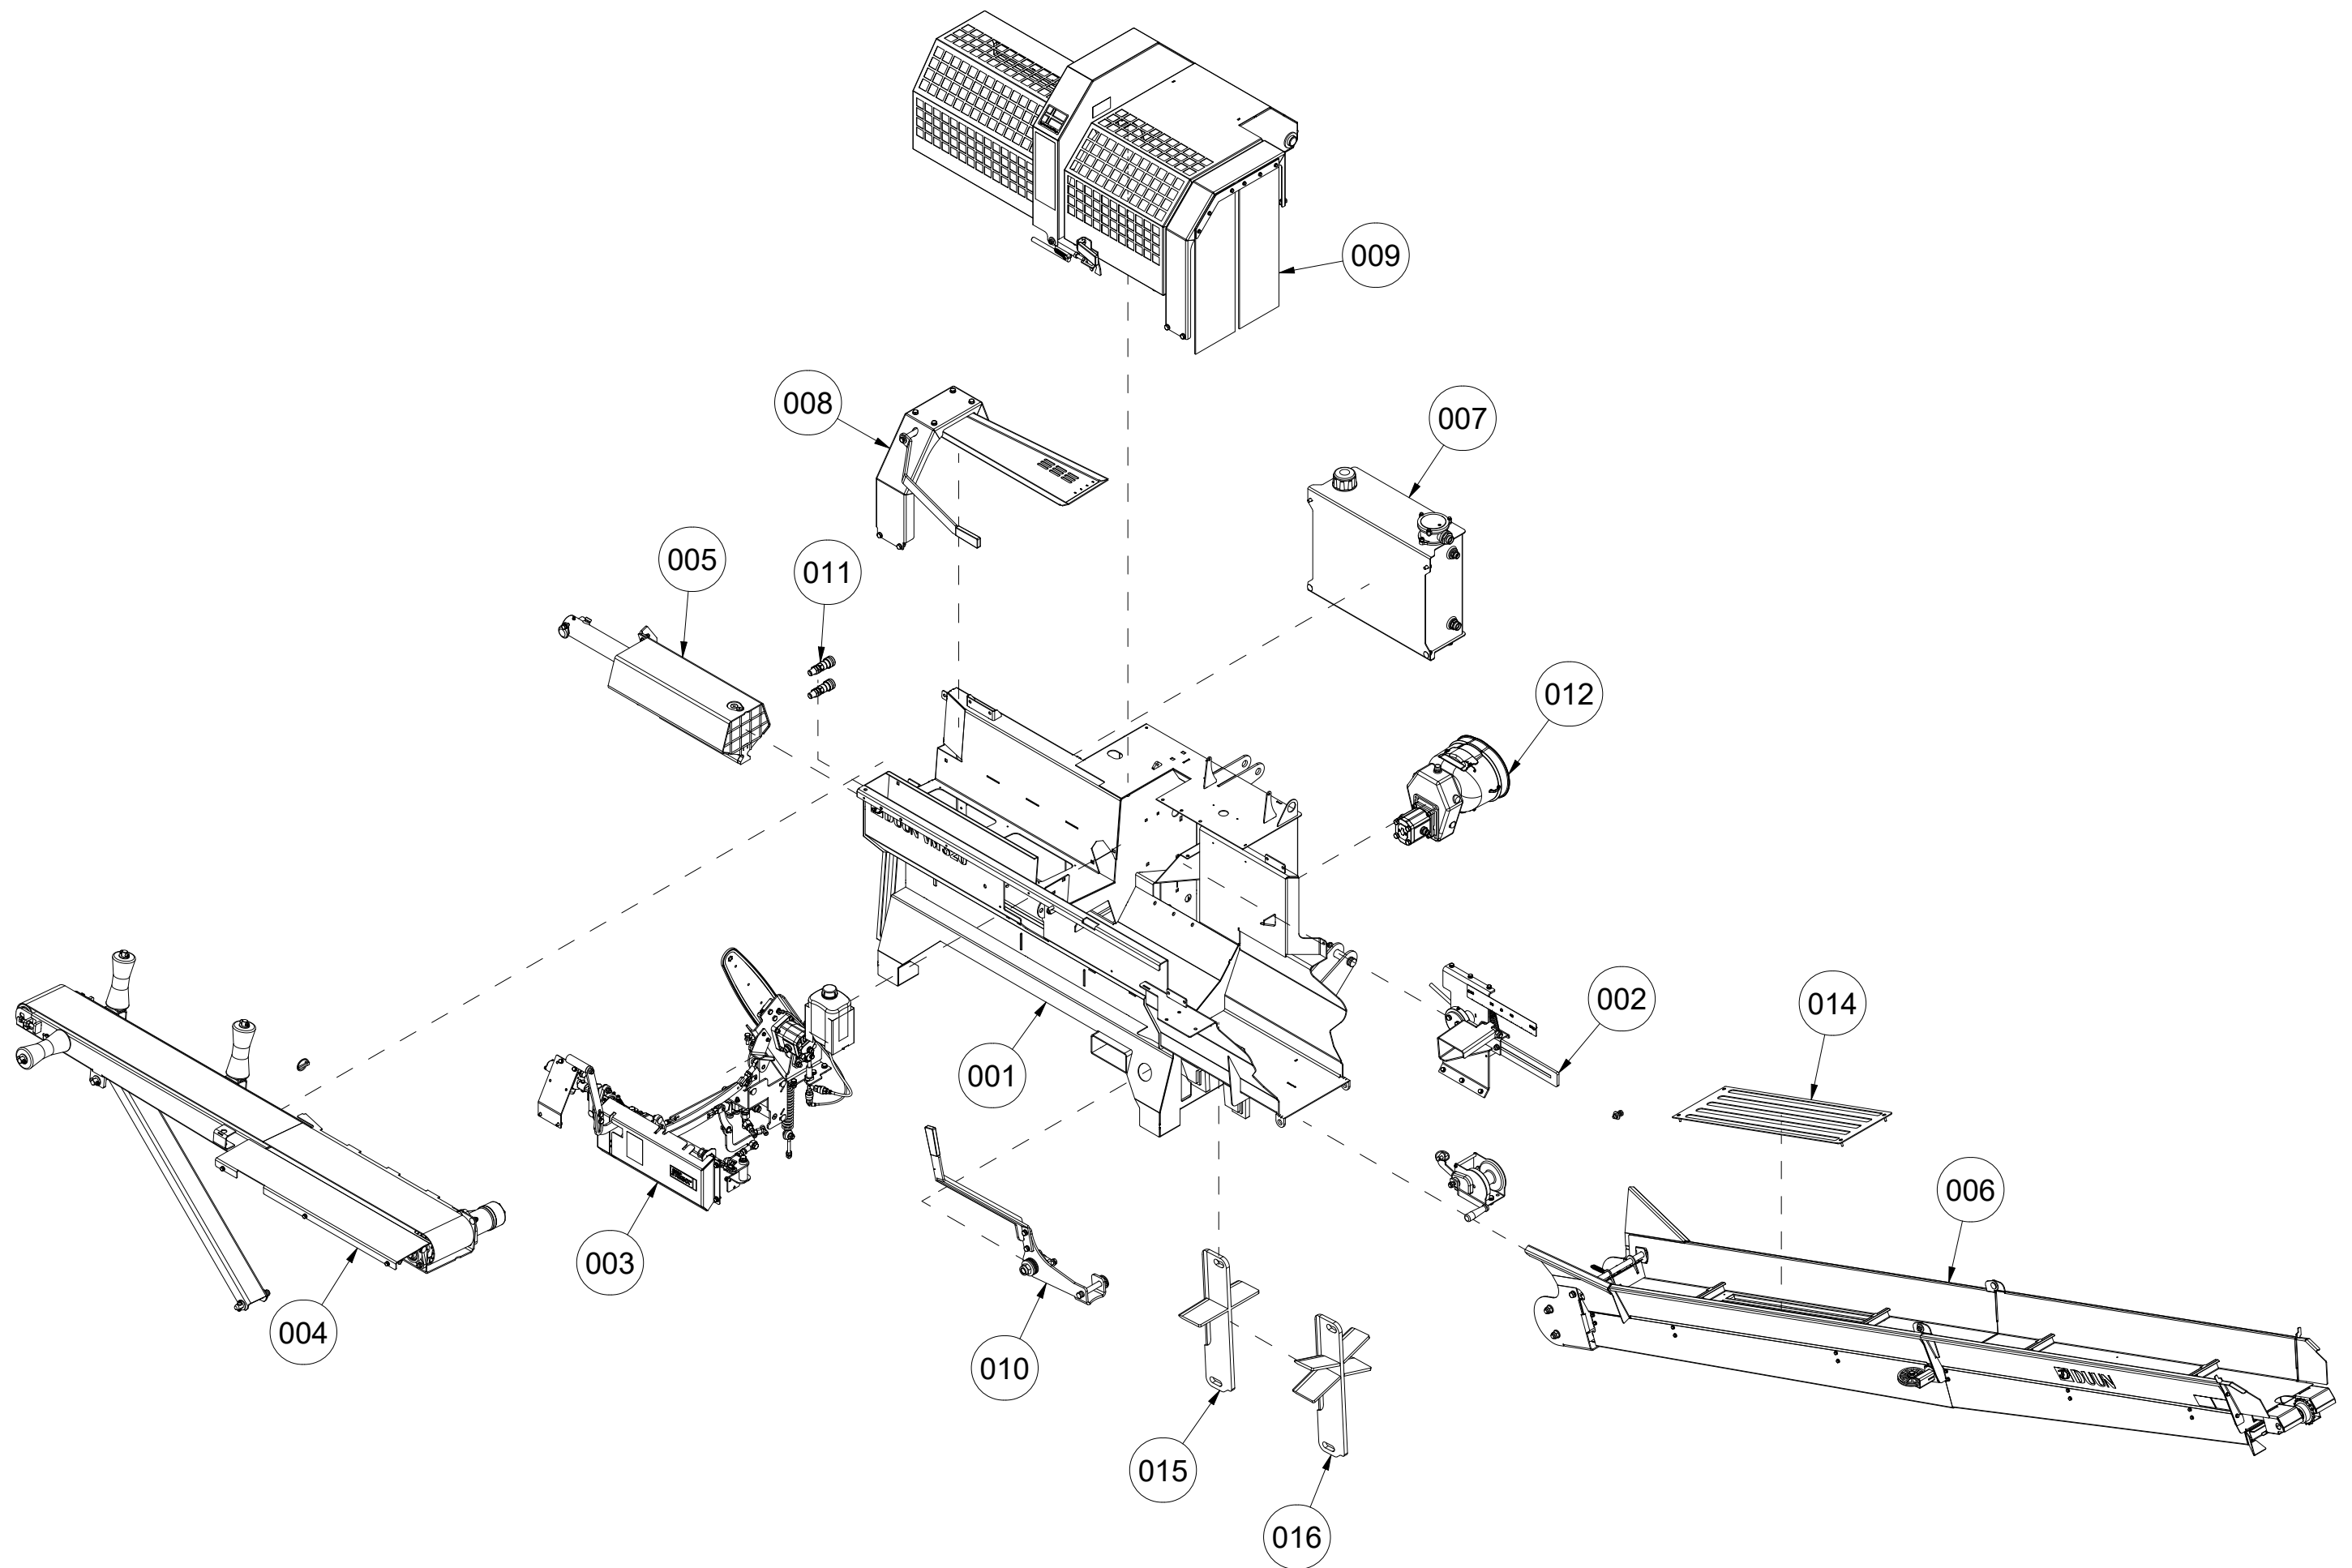

VM320

Spare parts catalogue

Duun Industrier as
7630 Åsen, Norway
www.duun.no

001 Chassis VM320

DUUN VM320

Pos	Qty	Article no	Designation
1	1	41321001	Chassis VM320
2	2	2551730	Drawbar bolt cat. 2 Ø28x95
3	2	2556142	Locking pin Ø10x40
4	1	41321070	Cover
5	19	2451196	Hexagon screw with flange M6x10 EIZn 8.8 DIN 6921
6	1	41321071	Cover
7	2	41321085	Cover
8	1	41311121	Funnel
9	1	2935145	Adhesive label VM320
10	1	2957775	T--hexagon nipple EVTK 15L
11	3	2957768	Hexagon nipple GEK BSP 1/2" L15 ED
12	2	2955295	Non return valve 0,5 Bar
13	1	41321074	Manifold
14	2	2531047	Washer M8 EIZn DIN 125
15	2	2534047	Spring washer M8 EIZn DIN 127
16	2	2422244	Hexagon screw M8x20 EIZn 8.8 DIN 933
17	1	2935131	Adhesive label 132x72 400 approx.
18	1	41321128	Non return valve
19	1	2957861	Hydraulic packing 1/2"

002 Log stop VM320

Pos	Qty	Article no	Designation
1	1	41321006	Bracket
2	1	41311144	Length indicator
3	6	2531047	Washer M8 EIZn DIN 125
4	6	2422244	Hexagon screw M8x20 EIZn 8.8 DIN 933
5	1	2478407	Grease nipple, straight M8
6	1	41311010	Log stopper holder
7	1	2115126	Cotter 8x7 L22 St DIN 6885A
8	3	2534060	Spring washer M10 EIZn DIN 127
9	1	2422297	Hexagon screw M10x25 EIZn 8.8 DIN 933
10	1	2913030	Extension spring Dt2,5 Dy25 L100 St
11	1	41311140	Bracket
12	1	41311141	Log stopper plate
13	1	2483613	Locking nut M16 EIZn DIN 985
14	2	2483610	Locking nut M10 EIZn DIN 985
15	2	2531060	Washer M10 EIZn DIN 125
16	2	2344331	Locking screw M10x30 EIZn 8.8 DIN 603
17	1	41311166	Eccentric
18	1	41311167	Striking-plate
19	1	41311168	Striking-plate
20	2	2422301	Hexagon screw M10x35 EIZn 8.8 DIN 933
21	1	2245230	Plastic storage 30x34x52
22	1	41321097	Arm
23	6	2534047	Spring washer M8 EIZn DIN 127
24	3	2476197	Unbraco button head screw M6x12 EIZn ISO 7380
25	1	2422501	Hexagon screw M16x90 EIZn 8.8 DIN 931