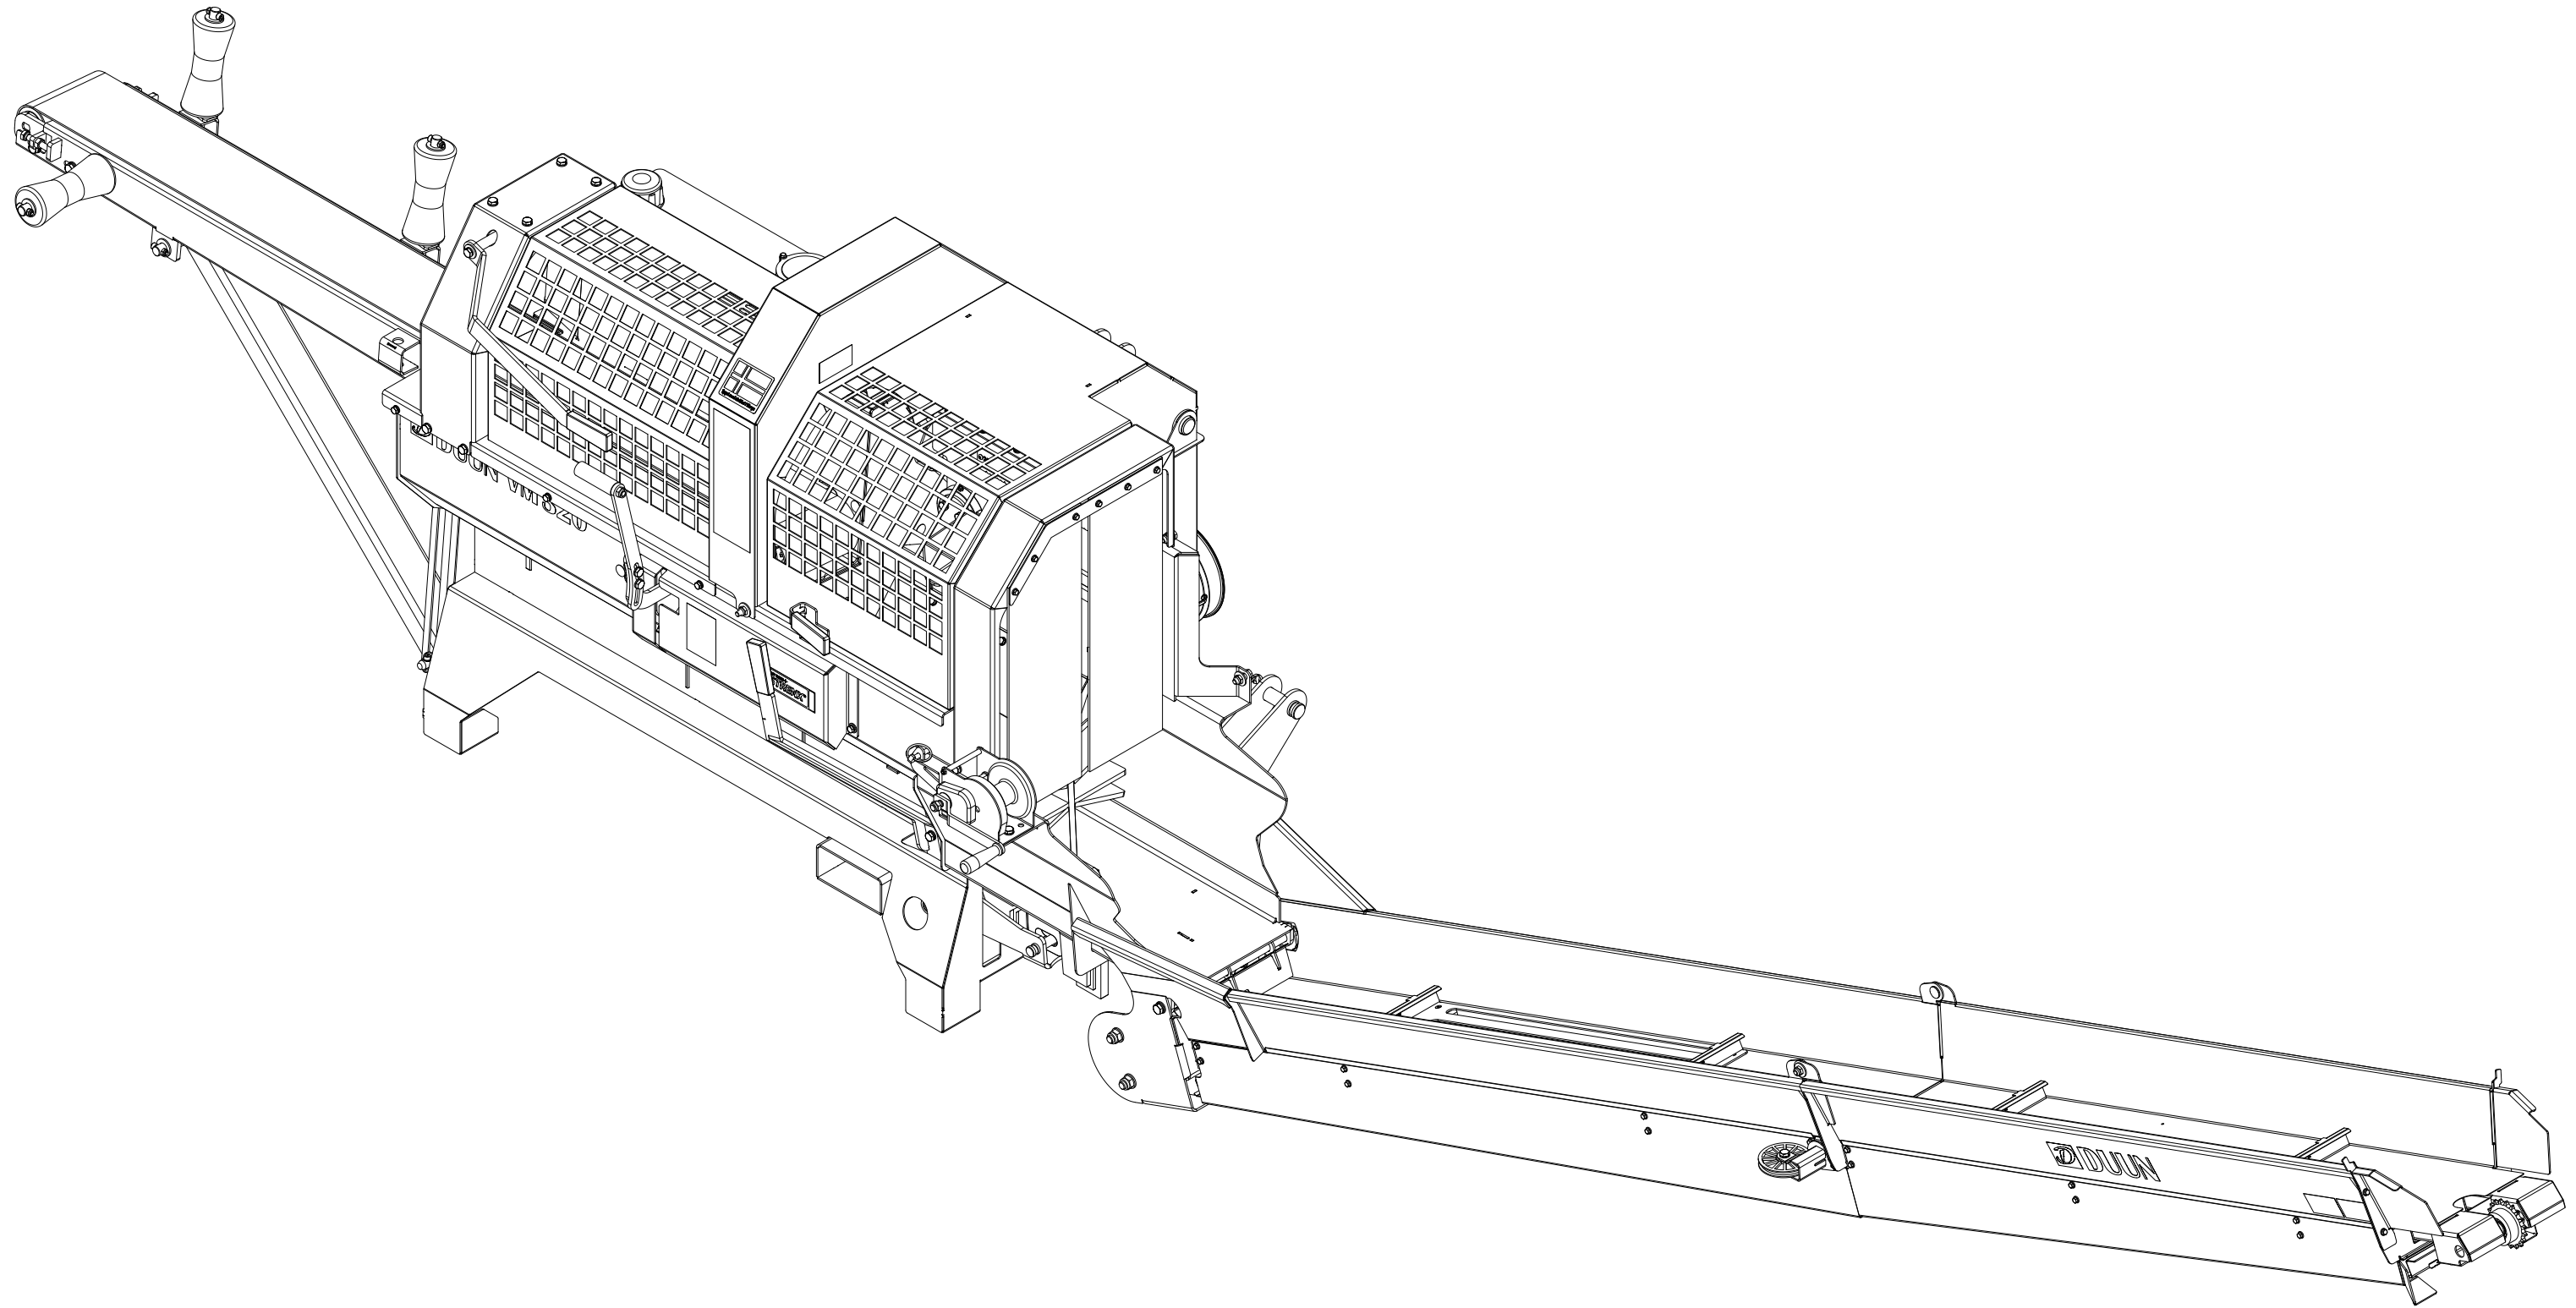

VM320

Spare parts catalogue

Duun Industrier as
7630 Åsen, Norway
www.duun.no

001 Chassis VM320

DUUN VM320

Pos	Qty	Article no	Designation
1	1	41321001	Chassis VM320
2	2	2551730	Drawbar bolt cat. 2 Ø28x95
3	2	2556142	Locking pin Ø10x40
4	1	41321070	Cover
5	19	2451196	Hexagon screw with flange M6x10 EIZn 8.8 DIN 6921
6	1	41321071	Cover
7	2	41321085	Cover
8	1	41311121	Funnel
9	1	2935145	Adhesive label VM320
10	1	2957775	T--hexagon nipple EVTK 15L
11	3	2957768	Hexagon nipple GEK BSP 1/2" L15 ED
12	2	2955295	Non return valve 0,5 Bar
13	1	41321074	Manifold
14	2	2531047	Washer M8 EIZn DIN 125
15	2	2534047	Spring washer M8 EIZn DIN 127
16	2	2422244	Hexagon screw M8x20 EIZn 8.8 DIN 933
17	1	2935131	Adhesive label 132x72 400 approx.
18	1	41321128	Non return valve
19	1	2957861	Hydraulic packing 1/2"

002 Log stop VM320

Pos	Qty	Article no	Designation
1	1	41321006	Bracket
2	1	41311144	Length indicator
3	6	2531047	Washer M8 EIZn DIN 125
4	6	2422244	Hexagon screw M8x20 EIZn 8.8 DIN 933
5	1	2478407	Grease nipple, straight M8
6	1	41311010	Log stopper holder
7	1	2115126	Cotter 8x7 L22 St DIN 6885A
8	3	2534060	Spring washer M10 EIZn DIN 127
9	1	2422297	Hexagon screw M10x25 EIZn 8.8 DIN 933
10	1	2913030	Extension spring Dt2,5 Dy25 L100 St
11	1	41311140	Bracket
12	1	41311141	Log stopper plate
13	1	2483613	Locking nut M16 EIZn DIN 985
14	2	2483610	Locking nut M10 EIZn DIN 985
15	2	2531060	Washer M10 EIZn DIN 125
16	2	2344331	Locking screw M10x30 EIZn 8.8 DIN 603
17	1	41311166	Eccentric
18	1	41311167	Striking-plate
19	1	41311168	Striking-plate
20	2	2422301	Hexagon screw M10x35 EIZn 8.8 DIN 933
21	1	2245230	Plastic storage 30x34x52
22	1	41321097	Arm
23	6	2534047	Spring washer M8 EIZn DIN 127
24	3	2476197	Unbraco button head screw M6x12 EIZn ISO 7380
25	1	2422501	Hexagon screw M16x90 EIZn 8.8 DIN 931