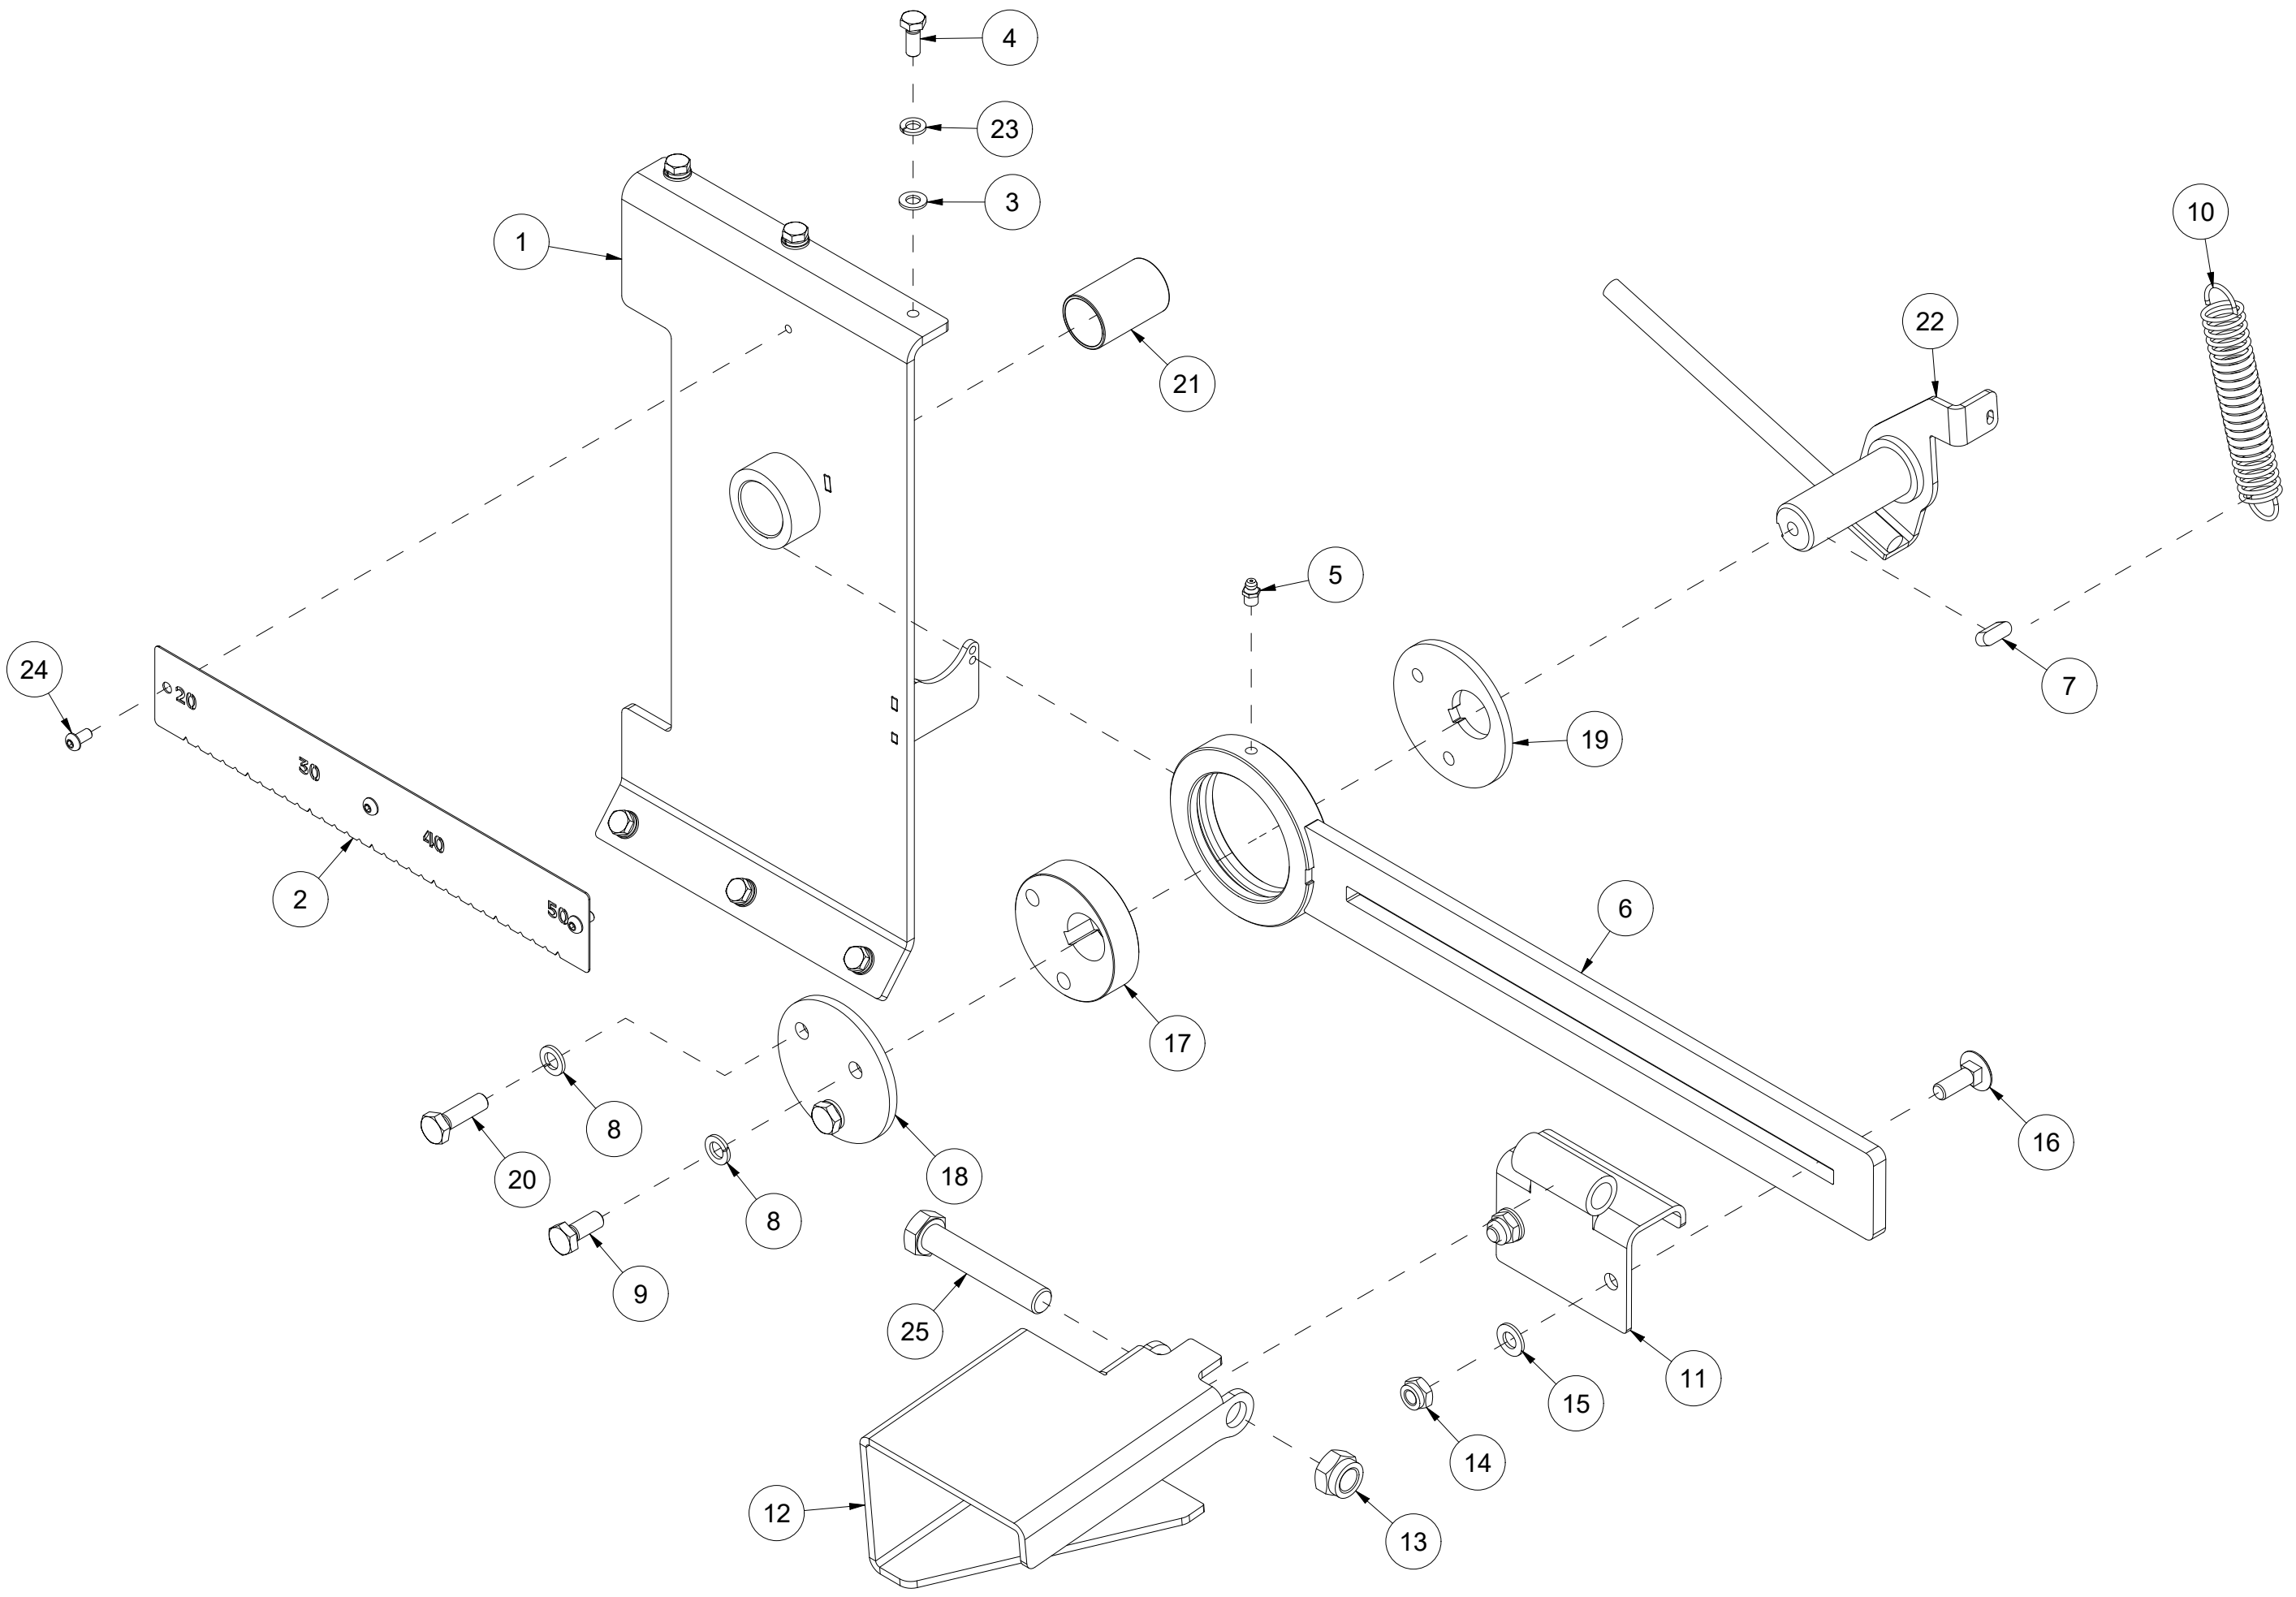

VM320

Spare parts catalogue

Duun Industrier as
7630 Åsen, Norway
www.duun.no

001 Chassis VM320

DUUN VM320

Pos	Qty	Article no	Designation
1	1	41321001	Chassis VM320
2	2	2551730	Drawbar bolt cat. 2 Ø28x95
3	2	2556142	Locking pin Ø10x40
4	1	41321070	Cover
5	19	2451196	Hexagon screw with flange M6x10 EIZn 8.8 DIN 6921
6	1	41321071	Cover
7	2	41321085	Cover
8	1	41311121	Funnel
9	1	2935145	Adhesive label VM320
10	1	2957775	T--hexagon nipple EVTK 15L
11	3	2957768	Hexagon nipple GEK BSP 1/2" L15 ED
12	2	2955295	Non return valve 0,5 Bar
13	1	41321074	Manifold
14	2	2531047	Washer M8 EIZn DIN 125
15	2	2534047	Spring washer M8 EIZn DIN 127
16	2	2422244	Hexagon screw M8x20 EIZn 8.8 DIN 933
17	1	2935131	Adhesive label 132x72 400 approx.
18	1	41321128	Non return valve
19	1	2957861	Hydraulic packing 1/2"

002 Log stop VM320

Pos	Qty	Article no	Designation
1	1	41321006	Bracket
2	1	41311144	Length indicator
3	6	2531047	Washer M8 EIZn DIN 125
4	6	2422244	Hexagon screw M8x20 EIZn 8.8 DIN 933
5	1	2478407	Grease nipple, straight M8
6	1	41311010	Log stopper holder
7	1	2115126	Cotter 8x7 L22 St DIN 6885A
8	3	2534060	Spring washer M10 EIZn DIN 127
9	1	2422297	Hexagon screw M10x25 EIZn 8.8 DIN 933
10	1	2913030	Extension spring Dt2,5 Dy25 L100 St
11	1	41311140	Bracket
12	1	41311141	Log stopper plate
13	1	2483613	Locking nut M16 EIZn DIN 985
14	2	2483610	Locking nut M10 EIZn DIN 985
15	2	2531060	Washer M10 EIZn DIN 125
16	2	2344331	Locking screw M10x30 EIZn 8.8 DIN 603
17	1	41311166	Eccentric
18	1	41311167	Striking-plate
19	1	41311168	Striking-plate
20	2	2422301	Hexagon screw M10x35 EIZn 8.8 DIN 933
21	1	2245230	Plastic storage 30x34x52
22	1	41321097	Arm
23	6	2534047	Spring washer M8 EIZn DIN 127
24	3	2476197	Unbraco button head screw M6x12 EIZn ISO 7380
25	1	2422501	Hexagon screw M16x90 EIZn 8.8 DIN 931