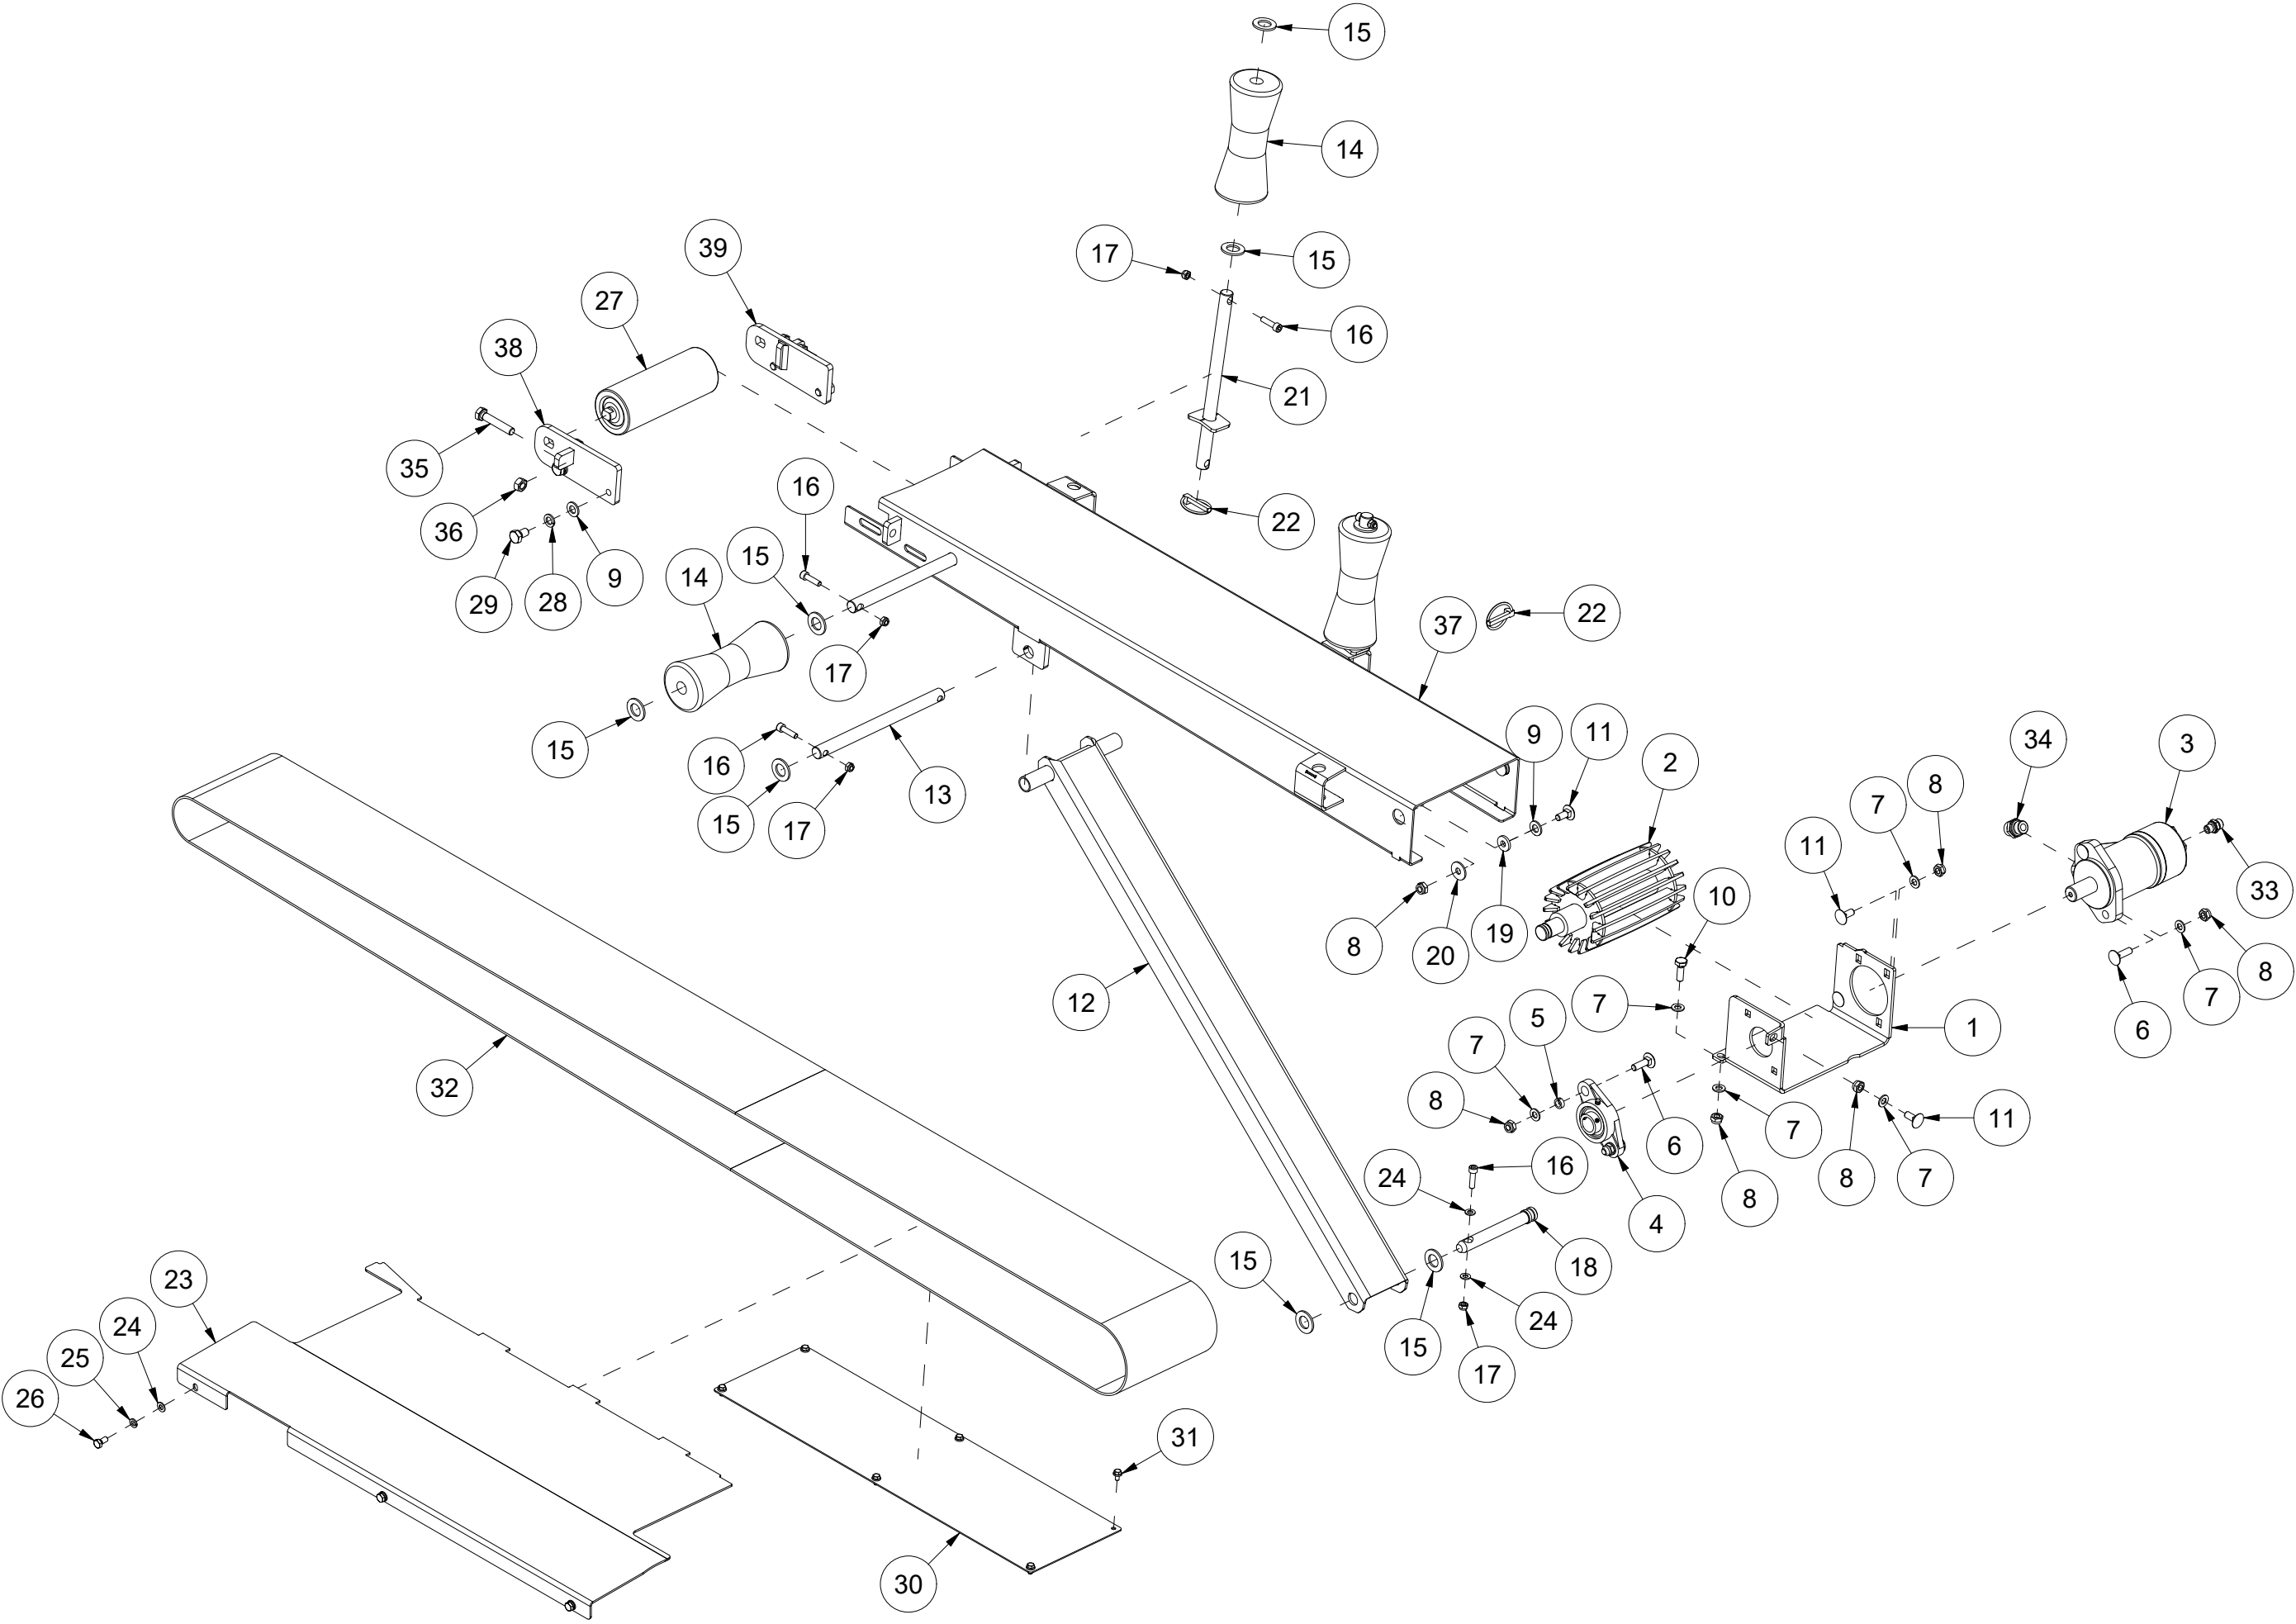

004 Feed table VM320

Pos	Qty	Article no	Designation
1	1	41311031	Bracket
2	1	41311045	Drive wheel
3	1	2955513	Hydraulic motor 315 ccm
4	1	2954169	Flange bearing UCFL 205 25mm
5	2	41111067	Bushing
6	4	2344332	Locking nut M10x35 EIZn 8.8 DIN 603
7	9	2531060	Washer M10 EIZn DIN 125
8	10	2483610	Locking nut M10 EIZn DIN 985
9	6	2531069	Washer M12 EIZn DIN 125
10	1	2422299	Hexagon screw M10x30 EIZn 8.8 DIN 933
11	5	2344330	Locking screw M10x25 EIZn 8.8 DIN 603
12	1	41321055	Duct
13	1	41311082	Shaft
14	3	2245031	Support roller Ø60/84xL200
15	10	2531086	Washer M20 EIZn DIN 125
16	6	2477248	Unbrako cylinder screw M8x30 EIZn DIN 912
17	6	2483609	Locking nut M8 EIZn DIN 985
18	1	2526323	Top strut bolt cat. 1 Ø19x121
19	2	41151031	Bearing washer
20	2	2533060	Body washer M10 EIZn DIN 9021
21	2	41201088	Roll holder
22	3	2556142	Locking pin Ø10x40
23	1	41321028	Machine table
24	5	2531047	Washer M8 EIZn DIN 125
25	3	2534047	Spring washer M8 EIZn DIN 127
26	3	2422240	Hexagon screw M8x16 EIZn 8.8 DIN 933
27	1	2954326	Roll with bearings Ø76x200
28	4	2534069	Spring washer M12 EIZn DIN 127
29	4	2422344	Hexagon screw M12x20 EIZn 8.8 DIN 933
30	1	41321087	Hatch
31	6	2451196	Hexagon screw with flange M6x10 EIZn 8.8 DIN 6921
32	1	2222118	Band grip top B190 L4322
33	1	2957754	Hexagon nipple GEK BSP 1/4" L10 ED
34	2	2957768	Hexagon nipple GEK BSP 1/2" L15 ED
35	2	2425360	Hexagon screw M12x65 EIZn 8.8 DIN 933
36	2	2481611	Hexagon nut M12 EIZn DIN 934
37	1	41321048	Feed table
38	1	41321049	Left bracket
39	1	41321054	Right bracket