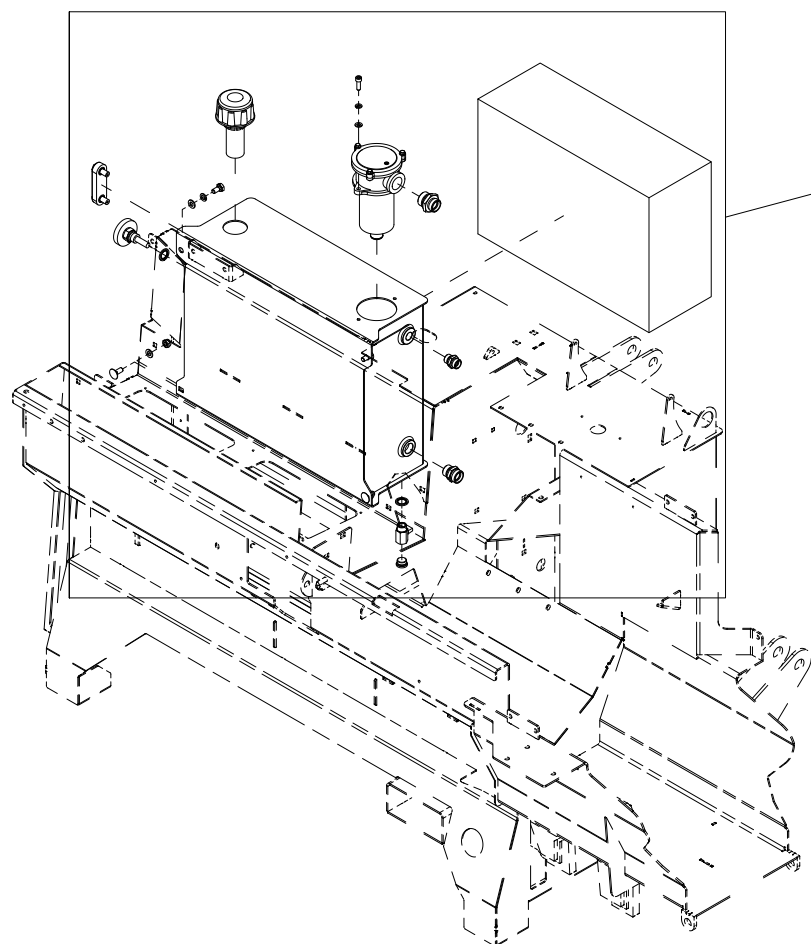

007 Hydraulic tank VM320

Pos	Qty	Article no	Designation
1	1	41321004	Hydraulic tank
2	1	2251064	Return filter
3	1	2931018	Filling cap
4	1	41321068	Hydraulic oil
5	1	2957781	Hexagon nipple GEK BSP 1" L22 ED
6	2	2344330	Locking screw M10x25 EIZn 8.8 DIN 603
7	4	2531060	Washer M10 EIZn DIN 125
8	2	2534060	Spring washer M10 EIZn DIN 127
9	2	2422295	Hexagon screw M10x20 EIZn 8.8 DIN 933
10	2	2483610	Locking nut M10 EIZn DIN 985
11	1	2957773	Hexagon nipple GEK BSP 3/4" L22 ED
12	1	2957821	Sight glass M12 L-76mm
13	2	2531047	Washer M8 EIZn DIN 125
14	2	2534047	Spring washer M8 EIZn DIN 127
15	2	2472315	Unbraco cylinder screw M8x25 EIZn DIN 912
16	1	2957825	Thermometer
17	2	2957861	Hydraulic gasket 1/2"
18	1	2957601	Ball valve mini 1/2" in/out thread
19	1	2957421	Plug 1/2" m/Gasketed brass chrome
20	1	2957768	Hexagon nipple GEK BSP 1/2" L15 ED