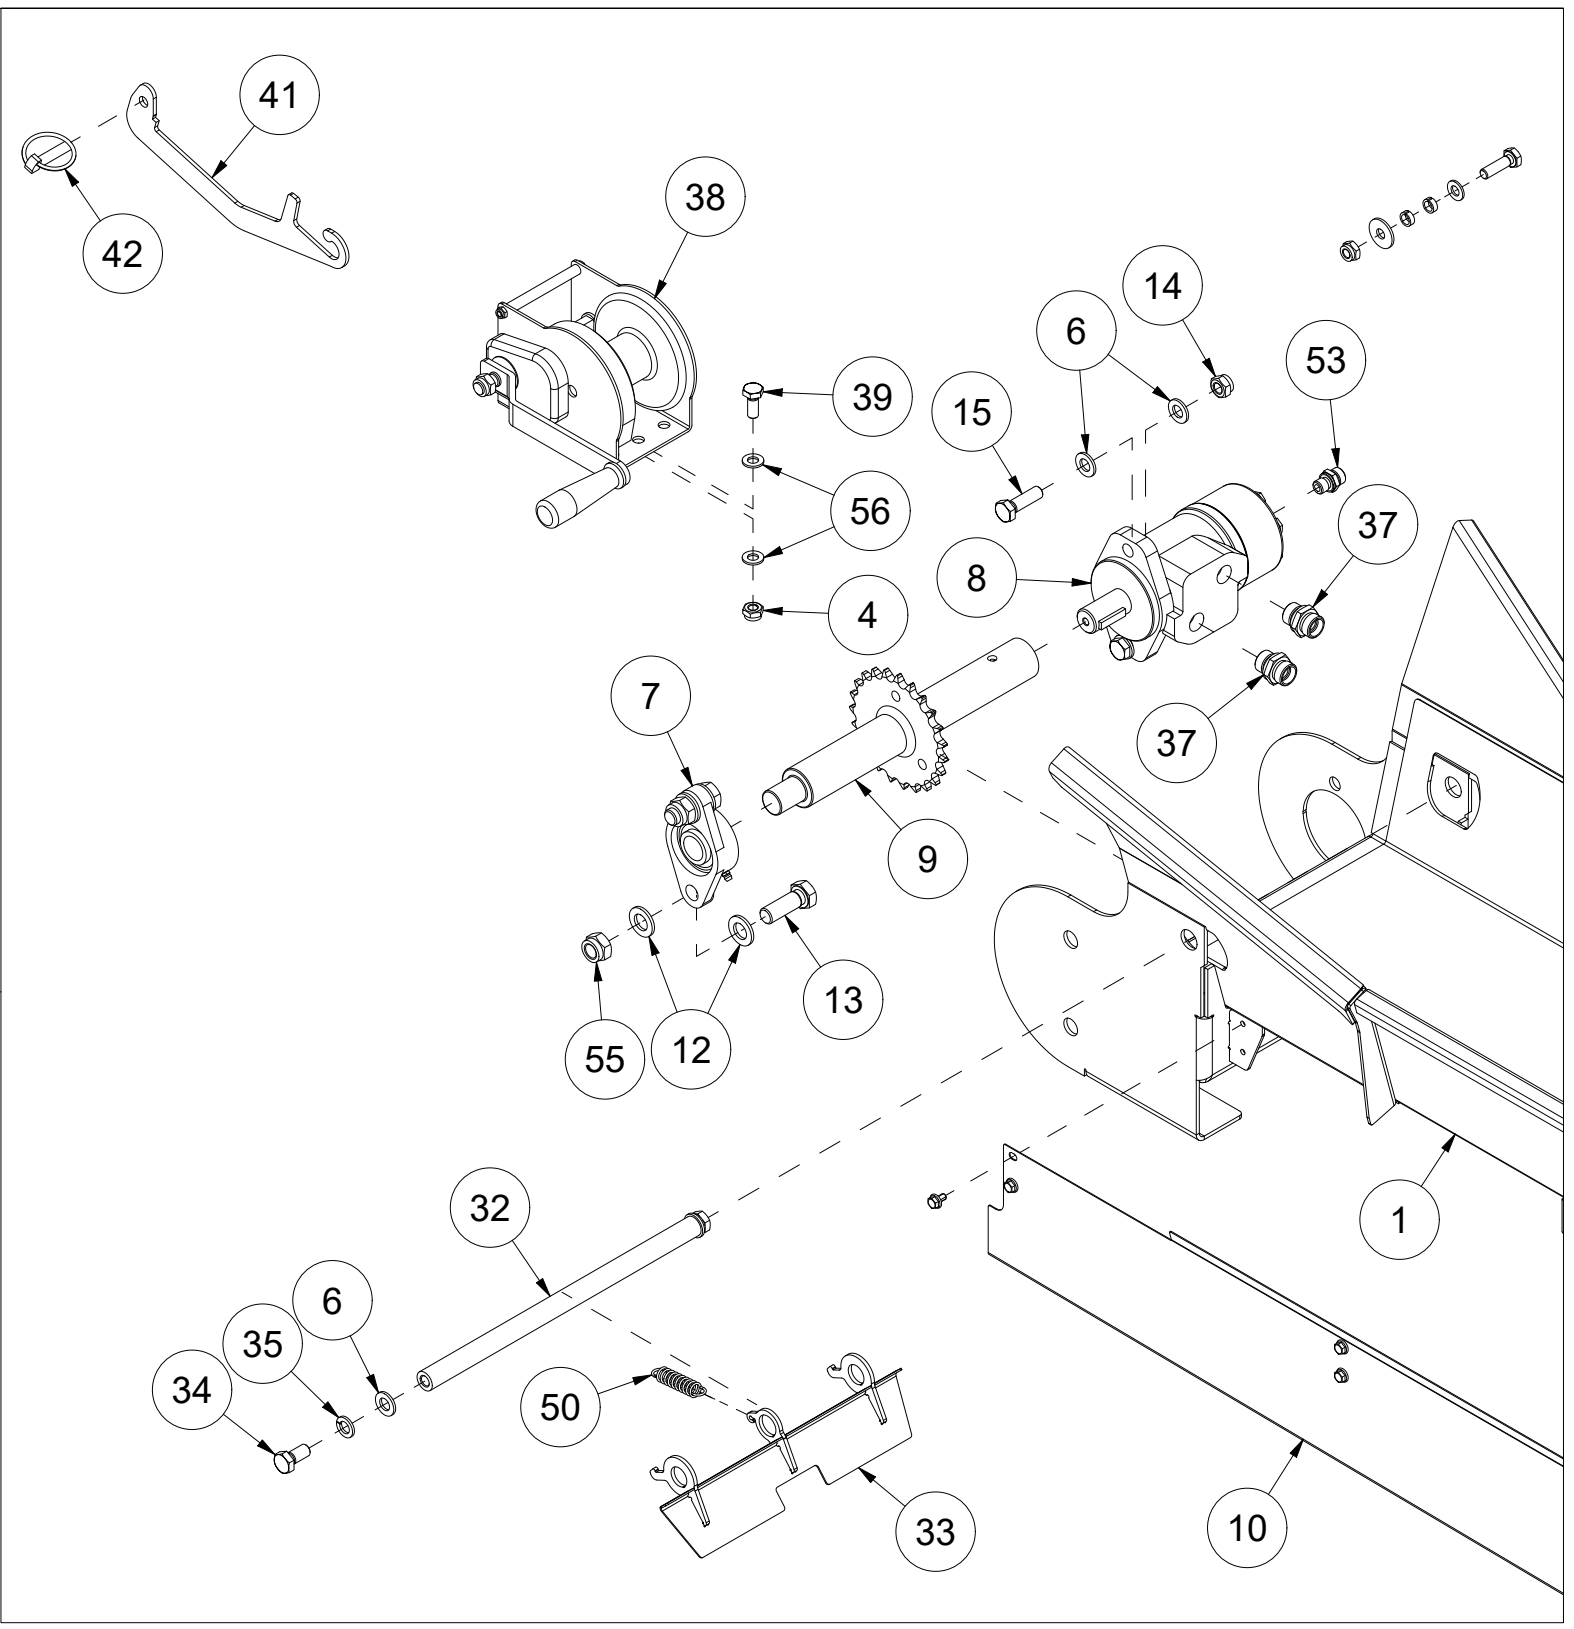

006 Conveyor (page 3) VM320

Pos	Qty	Article no	Designation	Pos	Qty	Article no	Designation
1	1	41321046	Transport conveyor lower	57	36	2465196	Hexagon screw Taptite with flange M6x10 EIZn 8.8
2	2	2344330	Locking screw M10x25 EIZn 8.8 DIN 603	58	2	23311032	Plastic bearing Ø39/48x15
3	3	2533060	Body washer M10 EIZn DIN 9021	59	1	2963105	Roller chain 5/8" Sim 504 link galv.
4	10	2483610	Locking nut M10 EIZn DIN 985	60	9	41321053	Carrier
5	2	41151031	Bearing washer	61	18	2483607	Locking nut M5 EIZn DIN 985
6	8	2531069	Washer M12 EIZn DIN 125	62	18	2422162	Hexagon screw M5x12 EIZn 8.8 DIN 933
7	1	2954169	Flange bearing UCFL 205 25mm	63	18	2531029	Washer M5 EIZn DIN 125
8	1	2955513	Hydraulic motor 315 ccm				
9	1	41321060	Chain wheel shaft				
10	1	41321063	Conveyor lower left side cover				
11	1	41321064	Conveyor lower right side cover				
12	4	2531078	Washer M16 EIZn DIN 125				
13	2	2422491	Hexagon screw M16x45 EIZn 8.8 DIN 933				
14	2	2483611	Locking nut M12 EIZn DIN 985				
15	2	2422352	Hexagon screw M12x40 EIZn 8.8 DIN 933				
16	1	41321047	Upper conveyor				
17	1	41321056	Conveyor upper left side cover				
18	1	2935071	Adhesive label Duun H60				
19	2	2935034	Adhesive label 90x48 Hanging ribbon				
20	2	2935088	Adhesive label 90x48 Hand pinching hazard				
21	1	41321057	Conveyor upper right side cover				
22	2	2912085	Pressure spring Dt5,5 Di29 L200 St				
23	1	41321051	Chain tensioner				
24	1	2422319	Hexagon screw M10x130 EIZn 8.8 DIN 931				
25	1	2481610	Hexagon nut M10 EIZn DIN 934				
26	1	41321052	Chain wheel 5/8" Z19 Ø47,0				
27	1	2553247	Seeger ring I 47x2,0 DIN 472				
28	1	41201082	Shaft				
29	1	2422315	Hexagon screw M10x90 EIZn 8.8 DIN 931				
30	1	2553125	Seeger ring A 25x1,2 DIN 471				
31	2	2951124	Ball bearing 6005 2RS 25x47x12 DIN 625				
32	1	41321061	Tube				
33	1	41321062	Hatch of conveyor				
34	2	2422346	Hexagon screw M12x25 EIZn 8.8 DIN 933				
35	2	2534069	Spring washer M12 EIZn DIN 127				
36	2	41321066	Pulley holder				
37	2	2957768	Hexagon nipple GEK BSP 1/2" L15 ED				
38	1	2966105	Winch 500 kg with brake and wire				
39	3	2422297	Hexagon screw M10x25 EIZn 8.8 DIN 933				
40	2	41201187	Washer				
41	1	41321077	Lock plate				
42	1	2556142	Locking pin Ø10x40				
43	2	2481609	Hexagon nut M8 EIZn DIN 934				
44	3	2422240	Hexagon screw M8x16 EIZn 8.8 DIN 933				
45	1	41321120	Locking hook				
46	1	2483609	Locking nut M8 EIZn DIN 985				
47	2	2245011	Pulley, plastic				
48	2	2422303	Hexagon screw M10x40 EIZn 8.8 DIN 931				
49	4	41121084	Inlay in pulley				
50	1	41201374	Tension spring Dt2,0 Dy15 L70 St Rød				
51	1	41321101	Right bracket				
52	1	41321102	Left bracket				
53	1	2957754	Hexagon nipple GEK BSP 1/4" L10 ED				
54	1	2422301	Hexagon screw M10x35 EIZn 8.8 DIN 933				
55	2	2483613	Locking nut M16 EIZn DIN 985				
56	14	2531060	Washer M10 EIZn DIN 125