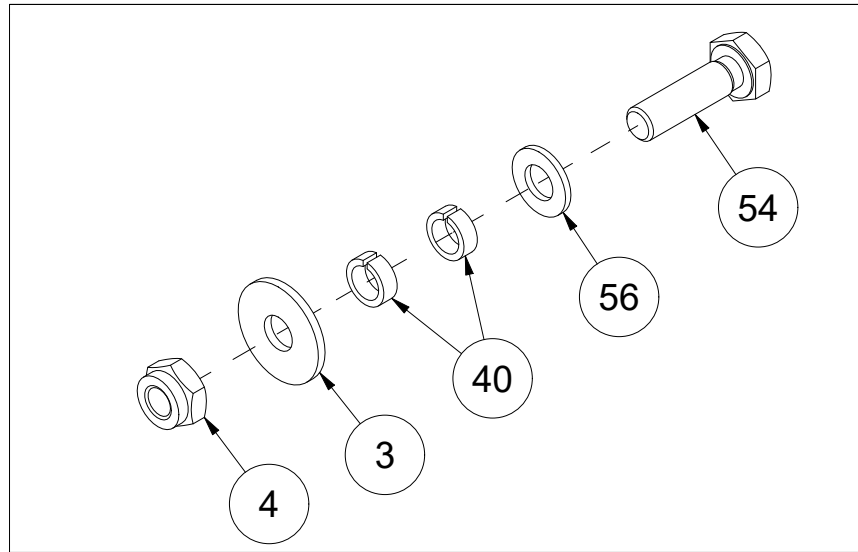

006 Conveyor (page 3) VM320

Pos	Qty	Article no	Designation	Pos	Qty	Article no	Designation
1	1	41321046	Transport conveyor lower	57	36	2465196	Hexagon screw Taptite with flange M6x10 EIZn 8.8
2	2	2344330	Locking screw M10x25 EIZn 8.8 DIN 603	58	2	23311032	Plastic bearing Ø39/48x15
3	3	2533060	Body washer M10 EIZn DIN 9021	59	1	2963105	Roller chain 5/8" Sim 504 link galv.
4	10	2483610	Locking nut M10 EIZn DIN 985	60	9	41321053	Carrier
5	2	41151031	Bearing washer	61	18	2483607	Locking nut M5 EIZn DIN 985
6	8	2531069	Washer M12 EIZn DIN 125	62	18	2422162	Hexagon screw M5x12 EIZn 8.8 DIN 933
7	1	2954169	Flange bearing UCFL 205 25mm	63	18	2531029	Washer M5 EIZn DIN 125
8	1	2955513	Hydraulic motor 315 ccm				
9	1	41321060	Chain wheel shaft				
10	1	41321063	Conveyor lower left side cover				
11	1	41321064	Conveyor lower right side cover				
12	4	2531078	Washer M16 EIZn DIN 125				
13	2	2422491	Hexagon screw M16x45 EIZn 8.8 DIN 933				
14	2	2483611	Locking nut M12 EIZn DIN 985				
15	2	2422352	Hexagon screw M12x40 EIZn 8.8 DIN 933				
16	1	41321047	Upper conveyor				
17	1	41321056	Conveyor upper left side cover				
18	1	2935071	Adhesive label Duun H60				
19	2	2935034	Adhesive label 90x48 Hanging ribbon				
20	2	2935088	Adhesive label 90x48 Hand pinching hazard				
21	1	41321057	Conveyor upper right side cover				
22	2	2912085	Pressure spring Dt5,5 Di29 L200 St				
23	1	41321051	Chain tensioner				
24	1	2422319	Hexagon screw M10x130 EIZn 8.8 DIN 931				
25	1	2481610	Hexagon nut M10 EIZn DIN 934				
26	1	41321052	Chain wheel 5/8" Z19 Ø47,0				
27	1	2553247	Seeger ring I 47x2,0 DIN 472				
28	1	41201082	Shaft				
29	1	2422315	Hexagon screw M10x90 EIZn 8.8 DIN 931				
30	1	2553125	Seeger ring A 25x1,2 DIN 471				
31	2	2951124	Ball bearing 6005 2RS 25x47x12 DIN 625				
32	1	41321061	Tube				
33	1	41321062	Hatch of conveyor				
34	2	2422346	Hexagon screw M12x25 EIZn 8.8 DIN 933				
35	2	2534069	Spring washer M12 EIZn DIN 127				
36	2	41321066	Pulley holder				
37	2	2957768	Hexagon nipple GEK BSP 1/2" L15 ED				
38	1	2966105	Winch 500 kg with brake and wire				
39	3	2422297	Hexagon screw M10x25 EIZn 8.8 DIN 933				
40	2	41201187	Washer				
41	1	41321077	Lock plate				
42	1	2556142	Locking pin Ø10x40				
43	2	2481609	Hexagon nut M8 EIZn DIN 934				
44	3	2422240	Hexagon screw M8x16 EIZn 8.8 DIN 933				
45	1	41321120	Locking hook				
46	1	2483609	Locking nut M8 EIZn DIN 985				
47	2	2245011	Pulley, plastic				
48	2	2422303	Hexagon screw M10x40 EIZn 8.8 DIN 931				
49	4	41121084	Inlay in pulley				
50	1	41201374	Tension spring Dt2,0 Dy15 L70 St Rød				
51	1	41321101	Right bracket				
52	1	41321102	Left bracket				
53	1	2957754	Hexagon nipple GEK BSP 1/4" L10 ED				
54	1	2422301	Hexagon screw M10x35 EIZn 8.8 DIN 933				
55	2	2483613	Locking nut M16 EIZn DIN 985				
56	14	2531060	Washer M10 EIZn DIN 125