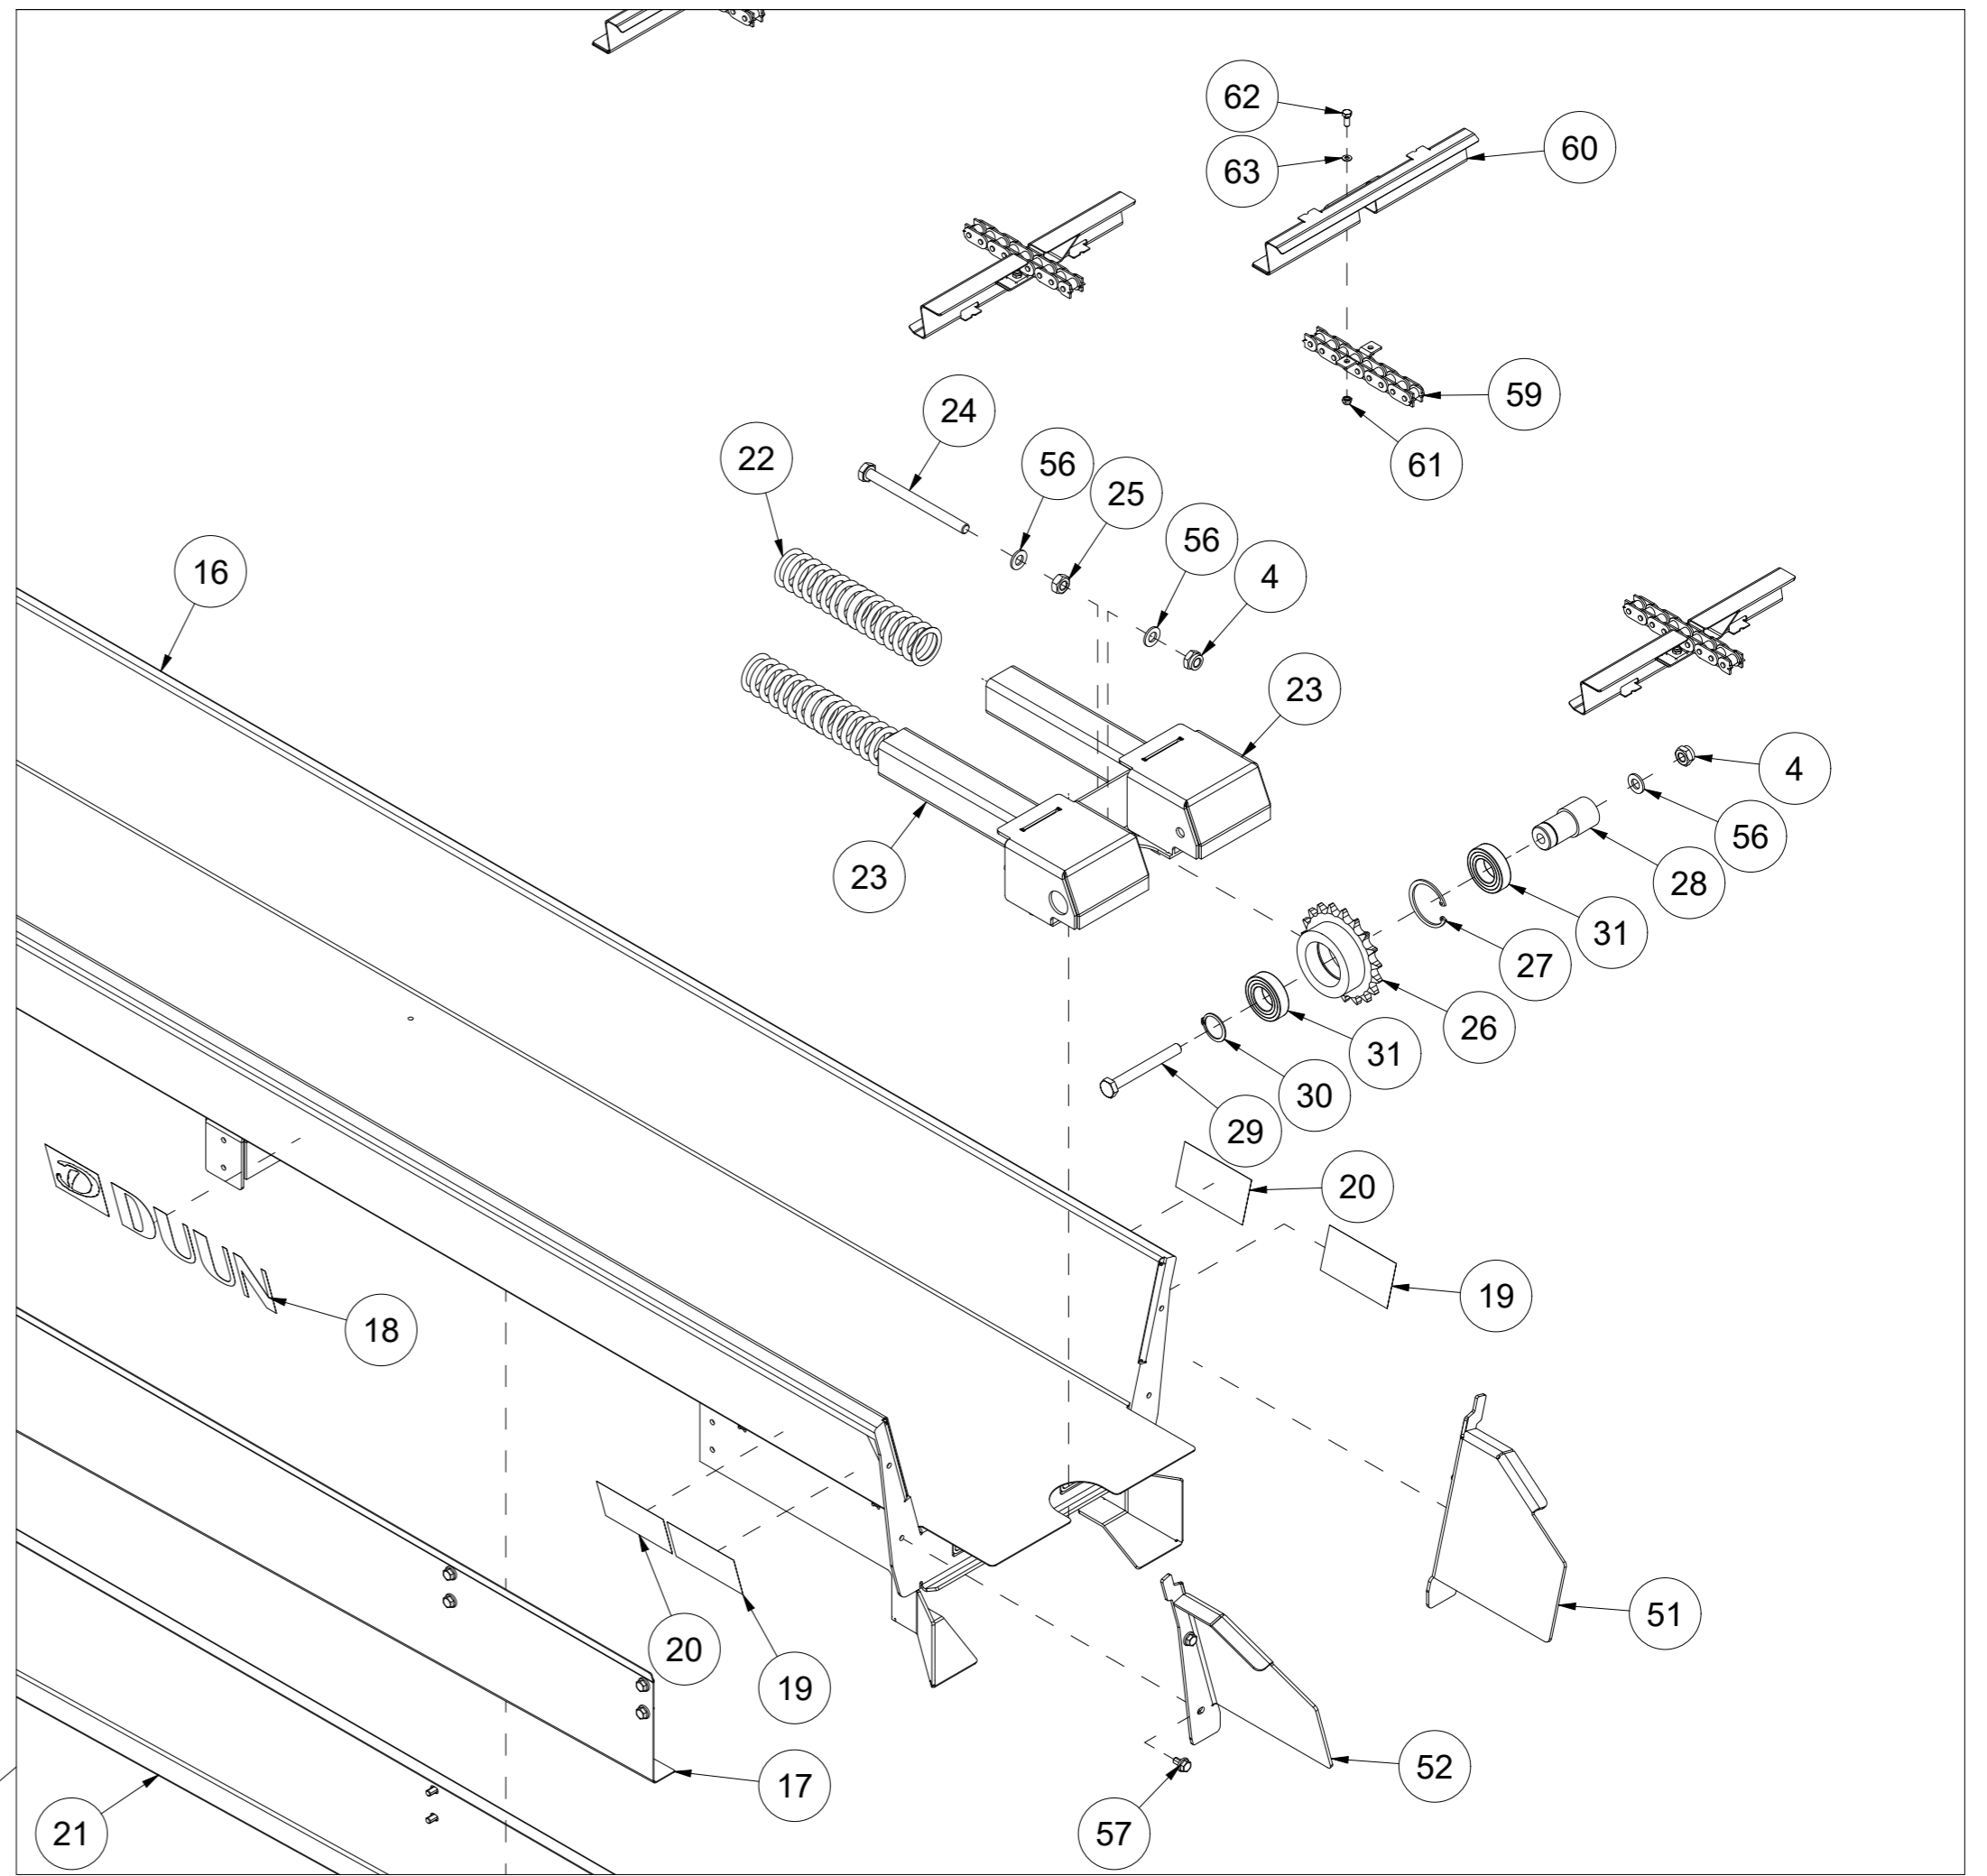

Pos	Qty	Article no	Designation	Pos	Qty	Article no	Designation
1	1	41321046	Transport conveyor, lower	57	36	2465196	Hexagon screw Taptite with flange M6x10 EIZn 8.8
2	2	2344330	Locking screw M10x25 EIZn 8.8 DIN 603	58	2	23311032	Plastic bearing Ø39/48x15
3	3	2533060	Body washer M10 EIZn DIN 9021	59	1	2963105	Roller chain 5/8" Sim 504 link galv.
4	10	2483610	Locking nut M10 EIZn DIN 985	60	9	41321053	Carrier
5	2	41151031	Bearing washer	61	18	2483607	Locking nut M5 EIZn DIN 985
6	8	2531069	Washer M12 EIZn DIN 125	62	18	2422162	Hexagon screw M5x12 EIZn 8.8 DIN 933
7	1	2954169	Flange bearing UCFL 205 25mm	63	18	2531029	Washer M5 EIZn DIN 125
8	1	2955513	Hydraulic motor 315 ccm				
9	1	41321060	Chain wheel shaft				
10	1	41321063	Conveyor lower left side cover				
11	1	41321064	Conveyor lower right side cover				
12	4	2531078	Washer M16 EIZn DIN 125				
13	2	2422491	Hexagon screw M16x45 EIZn 8.8 DIN 933				
14	2	2483611	Locking nut M12 EIZn DIN 985				
15	2	2422352	Hexagon screw M12x40 EIZn 8.8 DIN 933				
16	1	41321047	Upper conveyor				
17	1	41321056	Conveyor upper left side cover				
18	1	2935071	Adhesive label Duun H60				
19	2	2935034	Adhesive label 90x48 Hanging ribbon				
20	2	2935088	Adhesive label 90x48 Hand pinching hazard				
21	1	41321057	Conveyor upper right side cover				
22	2	2912085	Pressure spring Dt5,5 Di29 L200 St				
23	1	41321051	Chain tensioner				
24	1	2422319	Hexagon screw M10x130 EIZn 8.8 DIN 931				
25	1	2481610	Hexagon nut M10 EIZn DIN 934				
26	1	41321052	Chain wheel 5/8" Z19 Ø47,0				
27	1	2553247	Seeger ring I 47x2,0 DIN 472				
28	1	41201082	Shaft				
29	1	2422315	Hexagon screw M10x90 EIZn 8.8 DIN 931				
30	1	2553125	Seeger ring A 25x1,2 DIN 471				
31	2	2951124	Ball bearing 6005 2RS 25x47x12 DIN 625				
32	1	41321061	Tube				
33	1	41321062	Hatch of conveyor				
34	2	2422346	Hexagon screw M12x25 EIZn 8.8 DIN 933				
35	2	2534069	Spring washer M12 EIZn DIN 127				
36	2	41321066	Pulley holder				
37	2	2957768	Hexagon nipple GEK BSP 1/2" L15 ED				
38	1	2966105	Winch 500 kg with brake and wire				
39	3	2422297	Hexagon screw M10x25 EIZn 8.8 DIN 933				
40	2	41201187	Washer				
41	1	41321077	Lock plate				
42	1	2556142	Locking pin Ø10x40				
43	2	2481609	Hexagon nut M8 EIZn DIN 934				
44	3	2422240	Hexagon screw M8x16 EIZn 8.8 DIN 933				
45	1	41321120	Locking hook				
46	1	2483609	Locking nut M8 EIZn DIN 985				
47	2	2245011	Pulley, plastic				
48	2	2422303	Hexagon screw M10x40 EIZn 8.8 DIN 931				
49	4	41121084	Inlay in pulley				
50	1	41201374	Tension spring Dt2,0 Dy15 L70 St Rød				
51	1	41321101	Right bracket				
52	1	41321102	Left bracket				
53	1	2957754	Hexagon nipple GEK BSP 1/4" L10 ED				
54	1	2422301	Hexagon screw M10x35 EIZn 8.8 DIN 933				
55	2	2483613	Locking nut M16 EIZn DIN 985				
56	14	2531060	Washer M10 EIZn DIN 125