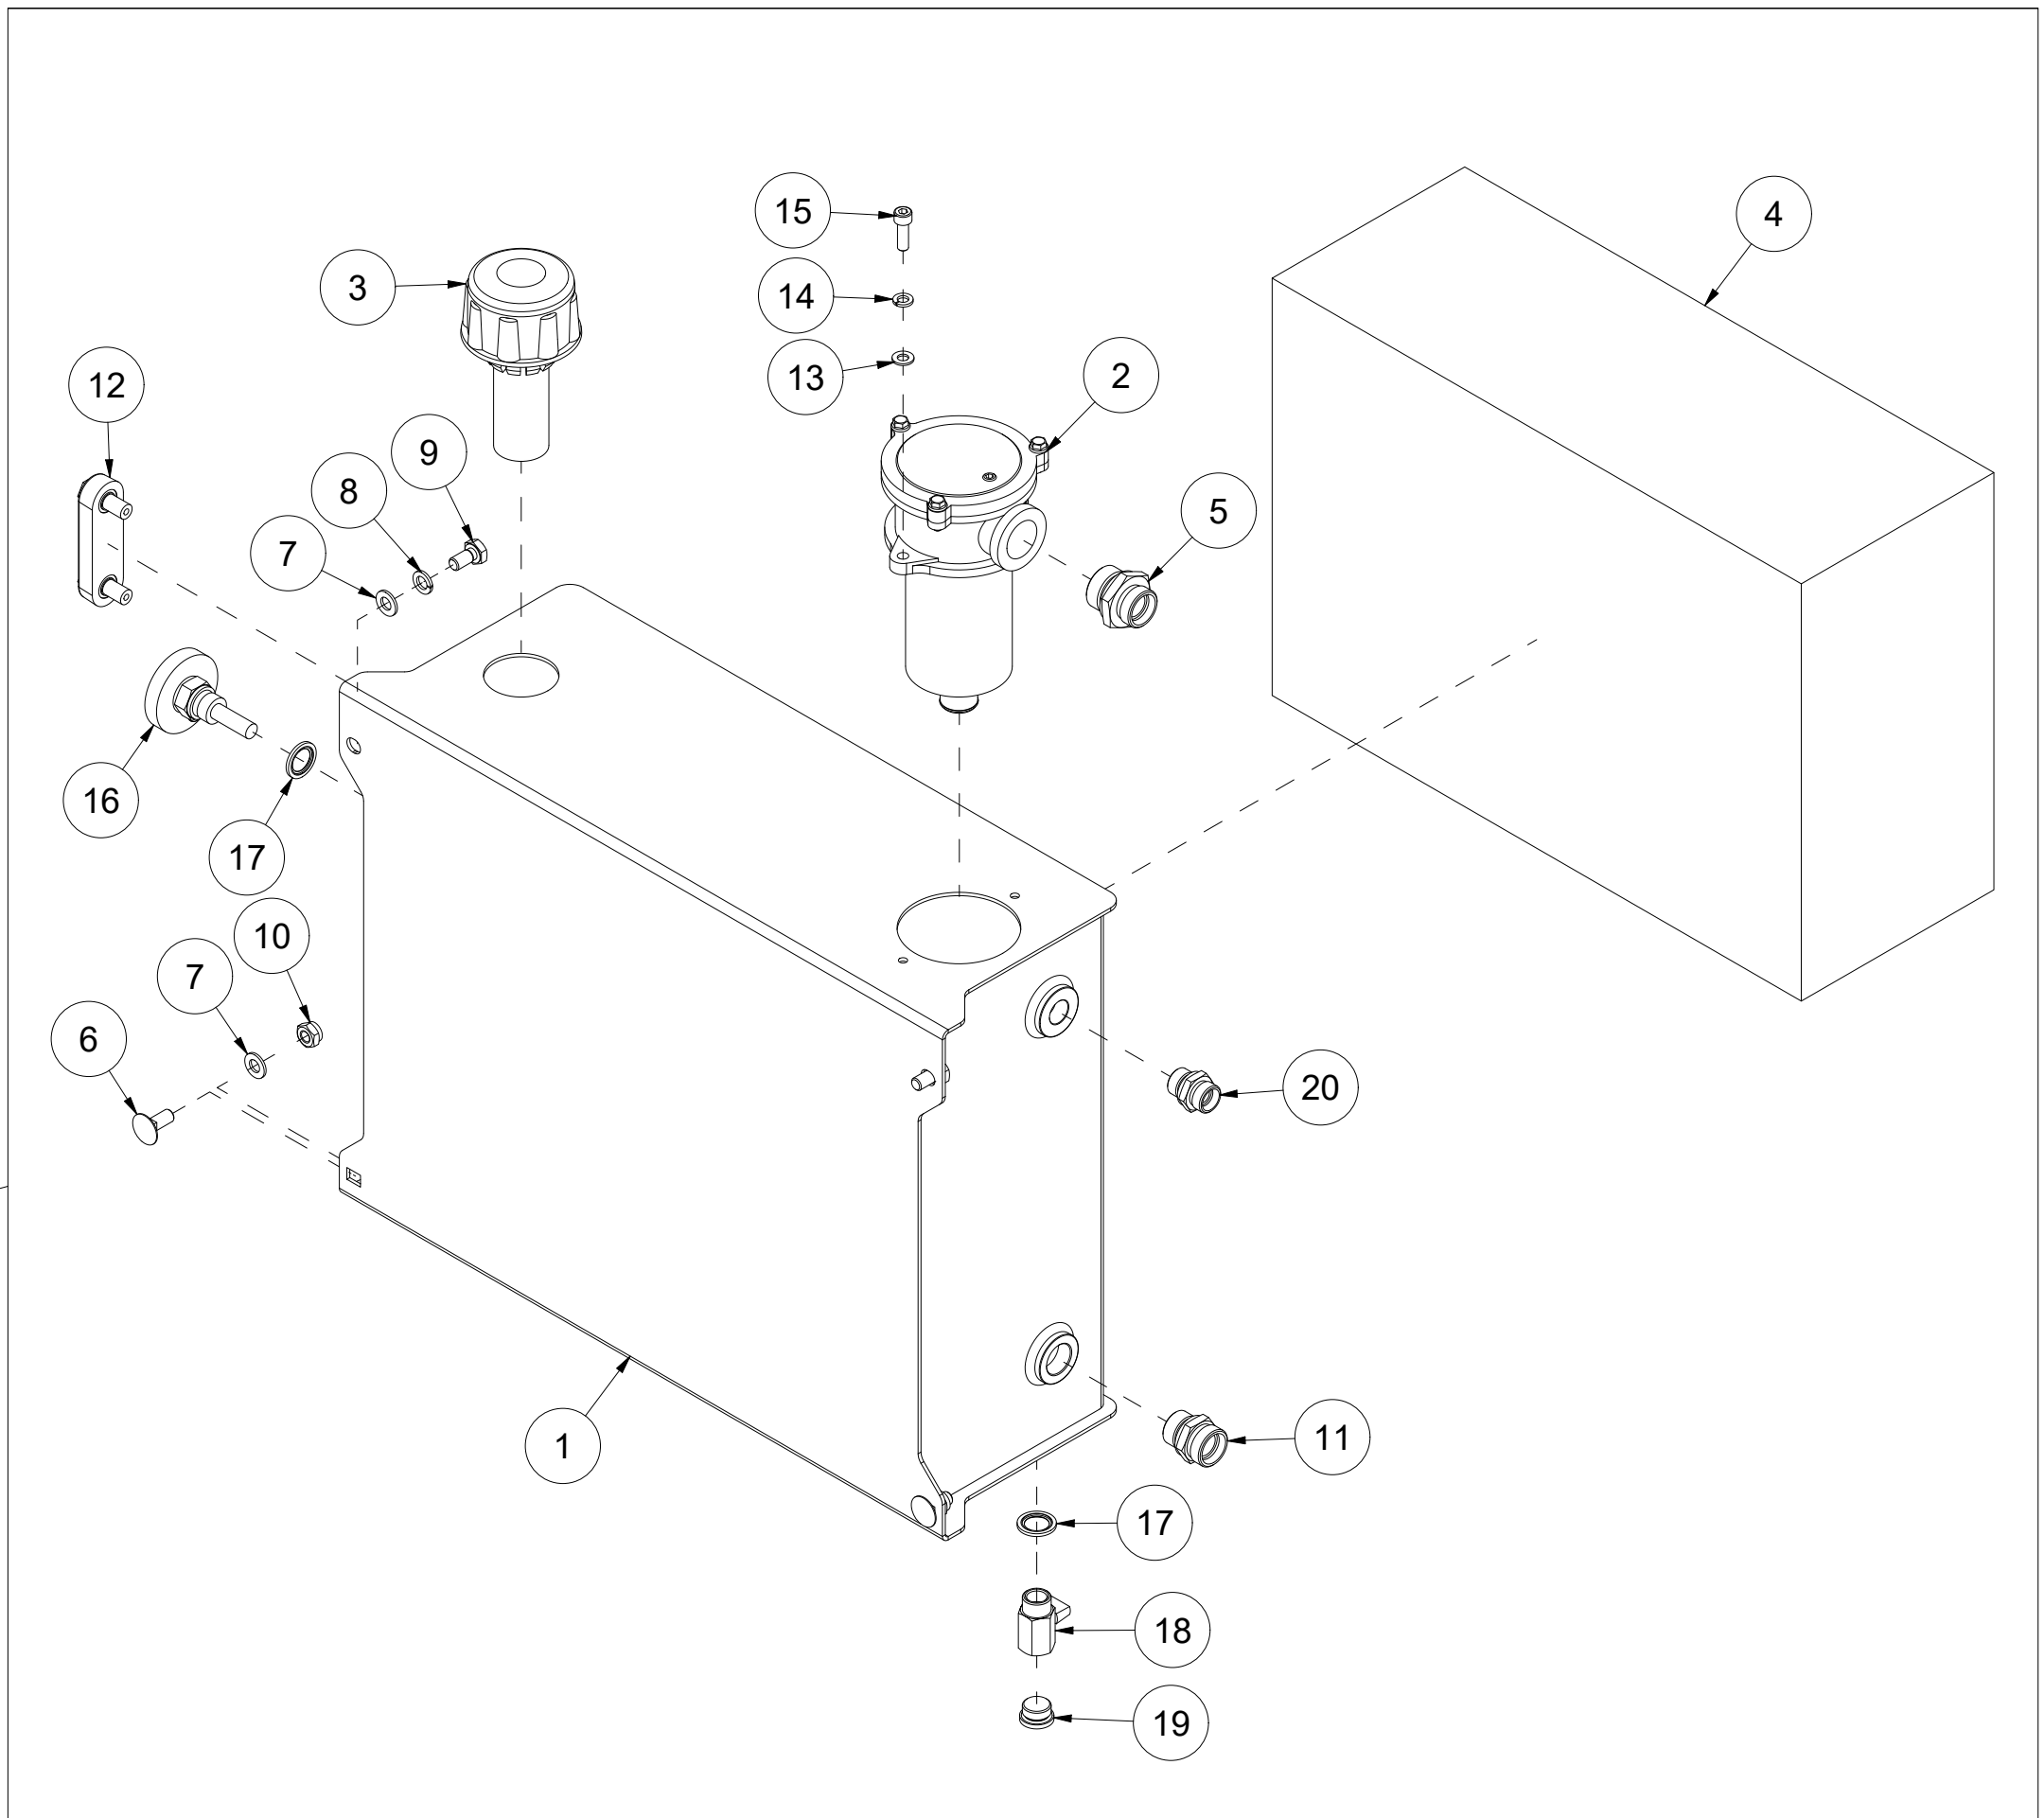

007 Hydraulic tank VM320

Pos	Qty	Article no	Designation
1	1	41321004	Hydraulic tank
2	1	2251064	Return filter
3	1	2931018	Filling cap
4	1	41321068	Hydraulic oil
5	1	2957781	Hexagon nipple GEK BSP 1" L22 ED
6	2	2344330	Locking screw M10x25 EIZn 8.8 DIN 603
7	4	2531060	Washer M10 EIZn DIN 125
8	2	2534060	Spring washer M10 EIZn DIN 127
9	2	2422295	Hexagon screw M10x20 EIZn 8.8 DIN 933
10	2	2483610	Locking nut M10 EIZn DIN 985
11	1	2957773	Hexagon nipple GEK BSP 3/4" L22 ED
12	1	2957821	Sight glass M12 L-76mm
13	2	2531047	Washer M8 EIZn DIN 125
14	2	2534047	Spring washer M8 EIZn DIN 127
15	2	2472315	Unbraco cylinder screw M8x25 EIZn DIN 912
16	1	2957825	Thermometer
17	2	2957861	Hydraulic gasket 1/2"
18	1	2957601	Ball valve mini 1/2" in/out thread
19	1	2957421	Plug 1/2" m/Gasketed brass chrome
20	1	2957768	Hexagon nipple GEK BSP 1/2" L15 ED