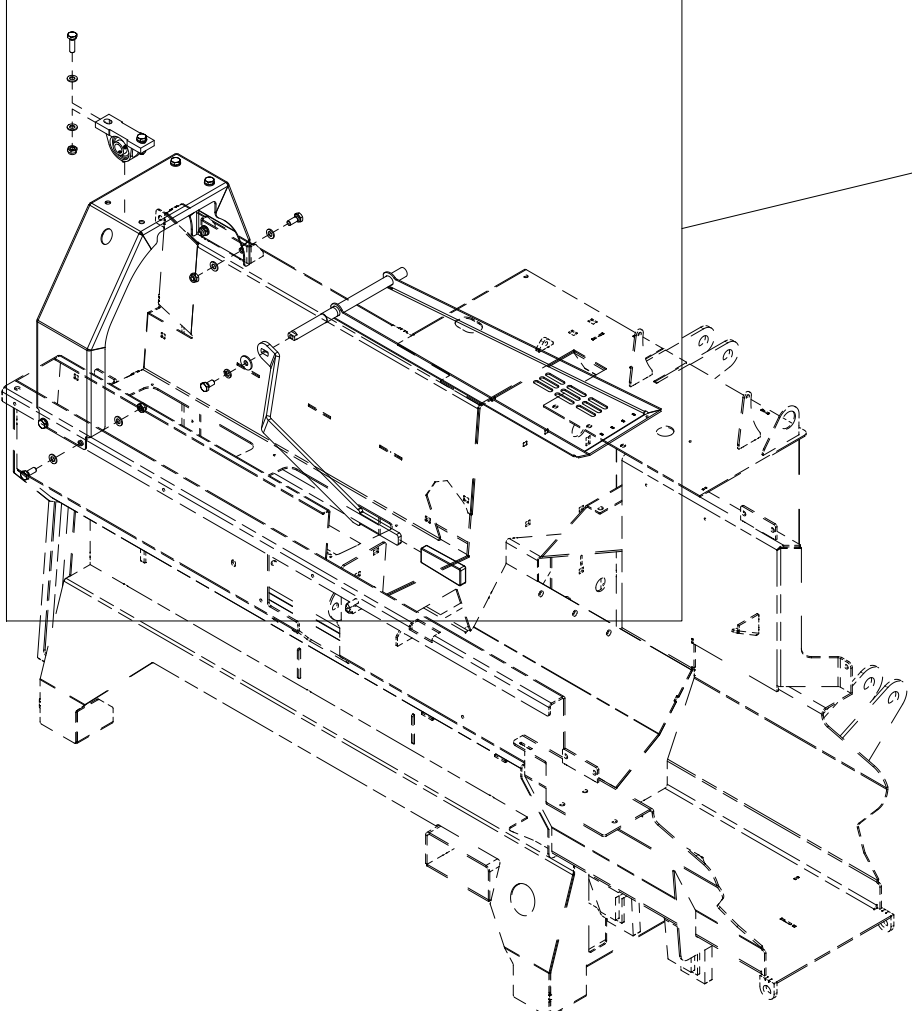

008 Log holder VM320

Pos	Qty	Article no	Designation
1	1	41321023	Bracket log holder
2	2	2954204	Foot bearing UCP 204 20mm
3	16	2531060	Washer M10 EIZn DIN 125
4	8	2483610	Locking nut M10 EIZn DIN 985
5	4	2422301	Hexagon screw M10x35 EIZn 8.8 DIN 933
6	4	2422297	Hexagon screw M10x25 EIZn 8.8 DIN 933
7	1	41321024	Log holder
8	1	41321025	Log holder handle
9	1	2245047	Plastic handle
10	1	2422295	Hexagon screw M10x20 EIZn 8.8 DIN 933
11	1	2533060	Body washer M10 EIZn DIN 9021
12	1	2534060	Spring washer M10 EIZn DIN 127