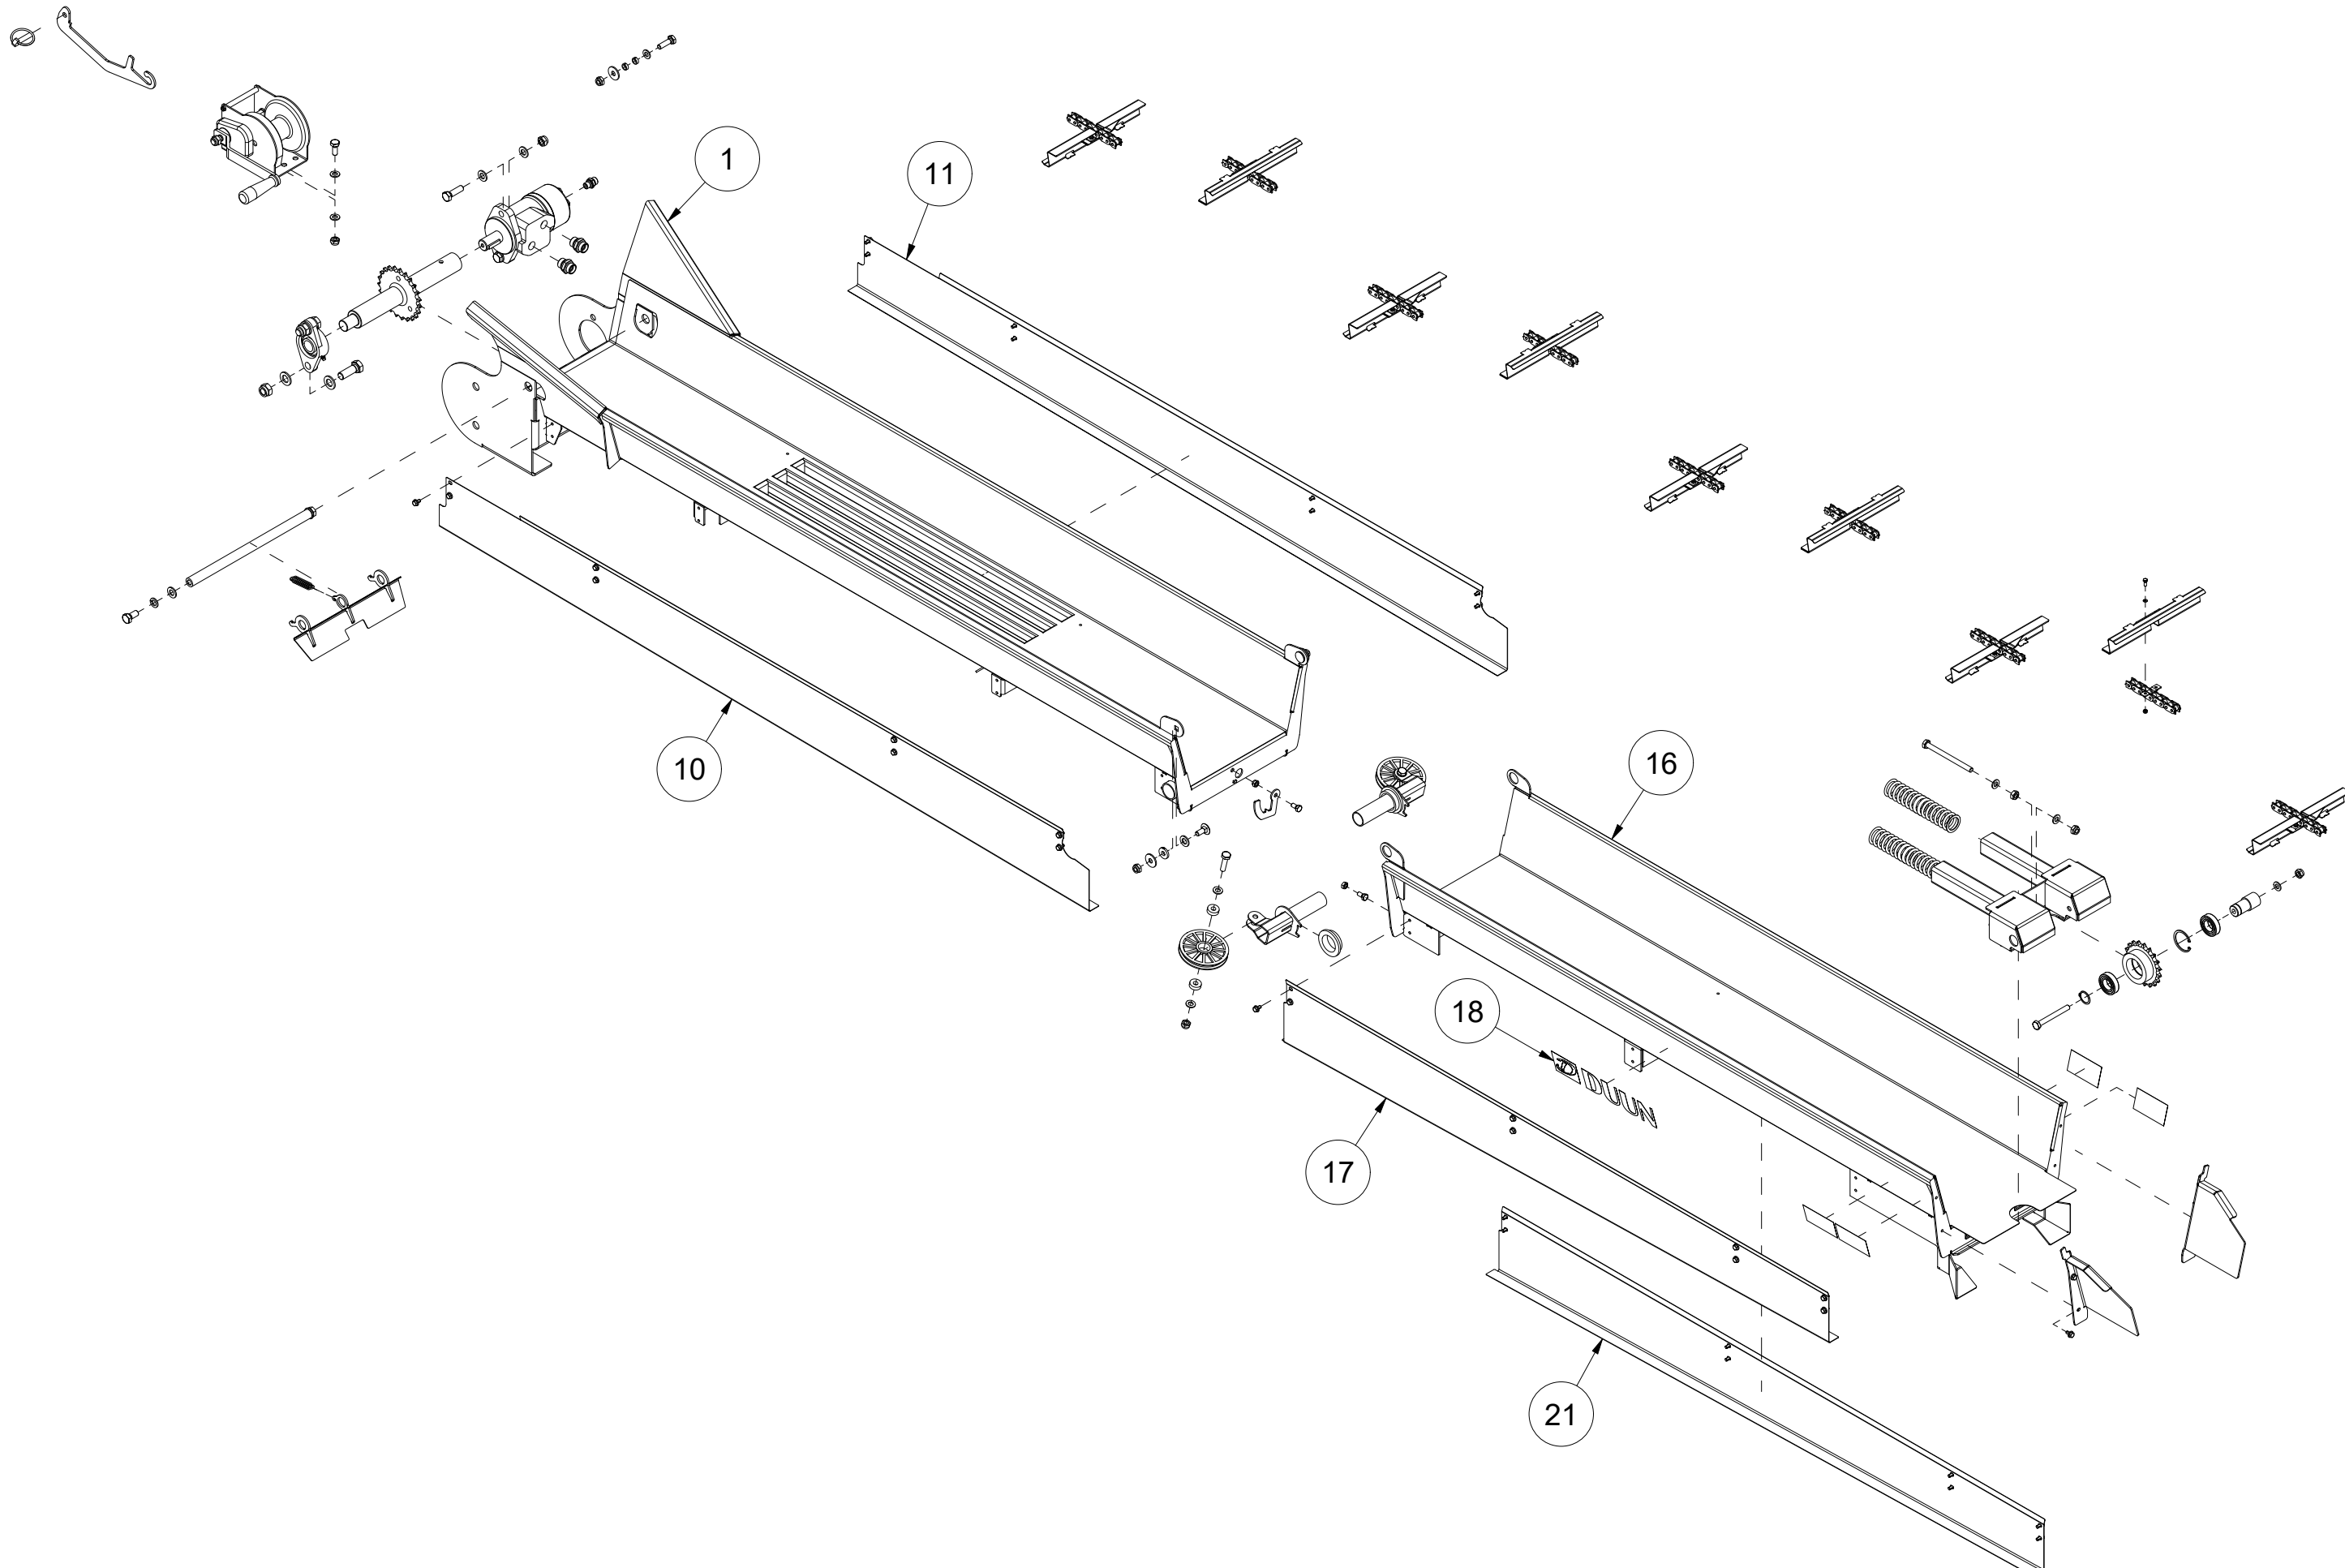

006 Conveyor (page 1) VM320

Pos	Qty	Article no	Designation	Pos	Qty	Article no	Designation
1	1	41321046	Transport conveyor lower	57	36	2465196	Hexagon screw Taptite with flange M6x10 EIZn 8.8
2	2	2344330	Locking screw M10x25 EIZn 8.8 DIN 603	58	2	23311032	Plastic bearing Ø39/48x15
3	3	2533060	Body washer M10 EIZn DIN 9021	59	1	2963105	Roller chain 5/8" Sim 504 link galv.
4	10	2483610	Locking nut M10 EIZn DIN 985	60	9	41321053	Carrier
5	2	41151031	Bearing washer	61	18	2483607	Locking nut M5 EIZn DIN 985
6	8	2531069	Washer M12 EIZn DIN 125	62	18	2422162	Hexagon screw M5x12 EIZn 8.8 DIN 933
7	1	2954169	Flange bearing UCFL 205 25mm	63	18	2531029	Washer M5 EIZn DIN 125
8	1	2955513	Hydraulic motor 315 ccm				
9	1	41321060	Chain wheel shaft				
10	1	41321063	Conveyor lower left side cover				
11	1	41321064	Conveyor lower right side cover				
12	4	2531078	Washer M16 EIZn DIN 125				
13	2	2422491	Hexagon screw M16x45 EIZn 8.8 DIN 933				
14	2	2483611	Locking nut M12 EIZn DIN 985				
15	2	2422352	Hexagon screw M12x40 EIZn 8.8 DIN 933				
16	1	41321047	Upper conveyor				
17	1	41321056	Conveyor upper left side cover				
18	1	2935071	Adhesive label Duun H60				
19	2	2935034	Adhesive label 90x48 Hanging ribbon				
20	2	2935088	Adhesive label 90x48 Hand pinching hazard				
21	1	41321057	Conveyor upper right side cover				
22	2	2912085	Pressure spring Dt5,5 Di29 L200 St				
23	1	41321051	Chain tensioner				
24	1	2422319	Hexagon screw M10x130 EIZn 8.8 DIN 931				
25	1	2481610	Hexagon nut M10 EIZn DIN 934				
26	1	41321052	Chain wheel 5/8" Z19 Ø47,0				
27	1	2553247	Seeger ring I 47x2,0 DIN 472				
28	1	41201082	Shaft				
29	1	2422315	Hexagon screw M10x90 EIZn 8.8 DIN 931				
30	1	2553125	Seeger ring A 25x1,2 DIN 471				
31	2	2951124	Ball bearing 6005 2RS 25x47x12 DIN 625				
32	1	41321061	Tube				
33	1	41321062	Hatch of conveyor				
34	2	2422346	Hexagon screw M12x25 EIZn 8.8 DIN 933				
35	2	2534069	Spring washer M12 EIZn DIN 127				
36	2	41321066	Pulley holder				
37	2	2957768	Hexagon nipple GEK BSP 1/2" L15 ED				
38	1	2966105	Winch 500 kg with brake and wire				
39	3	2422297	Hexagon screw M10x25 EIZn 8.8 DIN 933				
40	2	41201187	Washer				
41	1	41321077	Lock plate				
42	1	2556142	Locking pin Ø10x40				
43	2	2481609	Hexagon nut M8 EIZn DIN 934				
44	3	2422240	Hexagon screw M8x16 EIZn 8.8 DIN 933				
45	1	41321120	Locking hook				
46	1	2483609	Locking nut M8 EIZn DIN 985				
47	2	2245011	Pulley, plastic				
48	2	2422303	Hexagon screw M10x40 EIZn 8.8 DIN 931				
49	4	41121084	Inlay in pulley				
50	1	41201374	Tension spring Dt2,0 Dy15 L70 St Rød				
51	1	41321101	Right bracket				
52	1	41321102	Left bracket				
53	1	2957754	Hexagon nipple GEK BSP 1/4" L10 ED				
54	1	2422301	Hexagon screw M10x35 EIZn 8.8 DIN 933				
55	2	2483613	Locking nut M16 EIZn DIN 985				
56	14	2531060	Washer M10 EIZn DIN 125